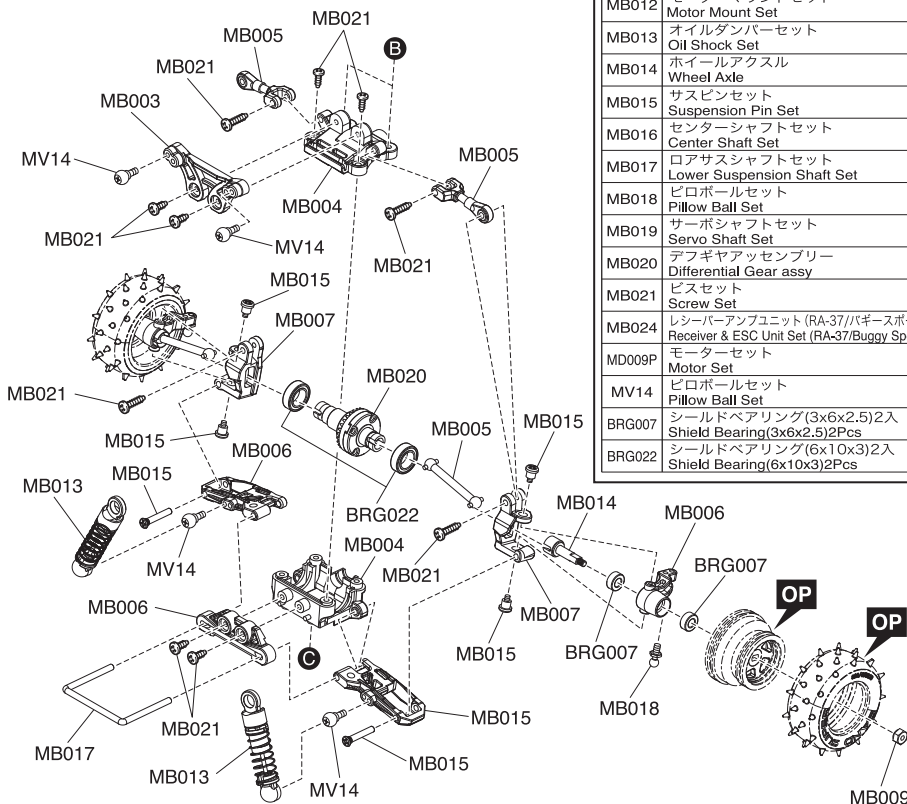

Exploded View / Explosionszeichnung Eclaté / Despiece / 分解図

Spare Parts / Ersatzteile / Pieces detachees. / Repuestos / スペアパーツ

No. 品番	Description パーツ名	★定価 (税抜)
MB001-1	メインシャシー Main Chassis	1000
MB003	バッテリーホルダーセット Battery Holder Set	500
MB004	バルクヘッドセット Bulkhead Set	400
MB005	サスペンションロッドセット Suspension Rod Set	400
MB006	サスアームセット Suspension Arm Set	500
MB007	フロントハブキャリアセット Front Hub Carrier Set	400
MB008	サーボプレートセット Servo Plate Set	500
MB009	サーボセイバーセット Servo Saver Set	500
MB010	サーボギヤセット Servo Gear Set	400
MB011	ピニオン&スパーギヤセット Pinion & Spur Gear Set	500
MB012	モーターマウントセット Motor Mount Set	350
MB013	オイルダンパーセット Oil Shock Set	2000
MB014	ホイールアクスル Wheel Axle	400
MB015	サスピンセット Suspension Pin Set	500
MB016	センターシャフトセット Center Shaft Set	700
MB017	ロアサスシャフトセット Lower Suspension Shaft Set	300
MB018	ピロボールセット Pillow Ball Set	400
MB019	サーボシャフトセット Servo Shaft Set	500
MB020	デフギヤアッセンブリー Differential Gear Assy	850
MB021	ビスセット Screw Set	650
MB024	レシーバーアンテナユニット (RA-37/バギースポーツ) Receiver & ESC Unit Set (RA-37/Buggy Sports)	7000
MD009P	モーターセット Motor Set	1200
MV14	ピロボールセット Pillow Ball Set	500
BRG007	シールドベアリング(3x6x2.5)2入 Shield Bearing(3x6x2.5)2Pcs	700
BRG022	シールドベアリング(6x10x3)2入 Shield Bearing(6x10x3)2Pcs	1000

▶ The optional parts should be used for the parts marked with **OP**.

▶ Die Tuningteile sollen die mit **OP** markierten Teile ersetzen.

▶ Vous pouvez remplacer les pièces **OP** par des pièces options

▶ Las piezas opcionales deben ser utilizadas en las piezas marcadas con **OP**

▶ **OP** の印が付いたパーツはオプションパーツをご利用ください。

Exploded View / Explosionszeichnung Eclaté / Despiece / 分解図

Servo
Servo
Servo
Servo
サーボ

メーカー指定の純正部品を使用して
安全にR/Cを楽しみましょう。