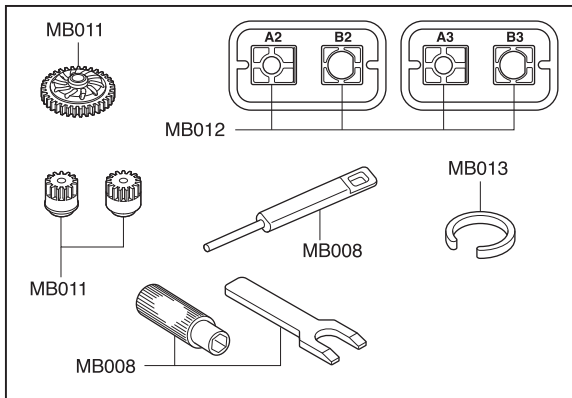

Exploded View / Explosionszeichnung Eclaté / Despiece / 分解図

Spare Parts / Ersatzteile / Pieces detachees. / Repuestos / スペアパーツ

No. 品番	Description パーツ名	★定価 (税抜)
MB001-1	メインシャシー Main Chassis	1000
MB003	バッテリーホルダーセット Battery Holder Set	500
MB004	バルクヘッドセット Bulkhead Set	400
MB005	サスペンションロッドセット Suspension Rod Set	400
MB006	サスアームセット Suspension Arm Set	500
MB007	フロントハブキャリアセット Front Hub Carrier Set	400
MB008	サーボプレートセット Servo Plate Set	500
MB009	サーボセイバーセット Servo Saver Set	500
MB010	サーボギヤセット Servo Gear Set	400
MB011	ピニオン&スパーギヤセット Pinion & Spur Gear Set	500
MB012	モーターマウントセット Motor Mount Set	350
MB013	オイルダンパーセット Oil Shock Set	2000
MB014	ホイールアクスル Wheel Axle	400
MB015	サスピンセット Suspension Pin Set	500
MB016	センターシャフトセット Center Shaft Set	700
MB017	ロアサスシャフトセット Lower Suspension Shaft Set	300
MB018	ピロボールセット Pillow Ball Set	400
MB019	サーボシャフトセット Servo Shaft Set	500
MB020	デフギヤアッセンブリー Differential Gear Assy	850
MB021	ビスセット Screw Set	650
MB024	レシーバーアンテナユニット (RA-37/バギースポーツ) Receiver & ESC Unit Set (RA-37/Buggy Sports)	7000
MD009P	モーターセット Motor Set	1200
MV14	ピロボールセット Pillow Ball Set	500
BRG007	シールドベアリング(3x6x2.5)2入 Shield Bearing(3x6x2.5)2Pcs	700
BRG022	シールドベアリング(6x10x3)2入 Shield Bearing(6x10x3)2Pcs	1000

▶ The optional parts should be used for the parts marked with **OP**.

▶ Die Tuningteile sollen die mit **OP** markierten Teile ersetzen.

▶ Vous pouvez remplacer les pièces **OP** par des pièces options

▶ Las piezas opcionales deben ser utilizadas en las piezas marcadas con **OP**

▶ **OP** の印が付いたパーツはオプションパーツをご利用ください。

Exploded View / Explosionszeichnung Eclaté / Despiece / 分解図

Servo
Servo
Servo
Servo
サーボ

メーカー指定の純正部品を使用して
安全にR/Cを楽しみましょう。