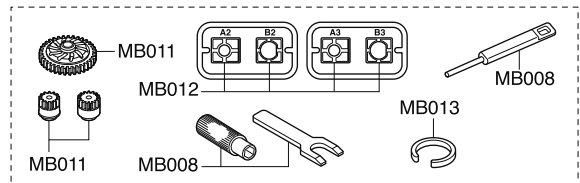

Exploded View / Explosionszeichnung Eclaté / Despiece / 分解図

Spare Parts / Ersatzteile / Pieces detachees. / Repuestos / スペアパーツ

No. 品番	Description パーツ名	★定価 (税込)
MB002	Receiver & ESC Unit Set (Mini-Z Buggy) レシーバー/アンプユニット(ミニッツバギー)	9450
MB003	Battery Holder Set バッテリーホルダーセット	525
MB004	Bulkhead Set バルクヘッドセット	420
MB005	Suspension Rod Set サスペンションロッドセット	420
MB006	Suspension Arm Set ササアームセット	525
MB007	Front Hub Carrier Set フロントハブキャリアセット	420

No. 品番	Description パーツ名	★定価 (税込)
MB008	Servo Plate Set サーボプレートセット	525
MB009	Servo Saver Set サーボセイバーセット	525
MB010	Servo Gear Set サーボギヤセット	420
MB011	Pinion & Spur Gear Set ピニオン&スパーギヤセット	525
MB012	Motor Mount Set モーターマウントセット	368
MB013	Oil Shock Set オイルダンパーセット	2100
MB014	Wheel Axle ホイールアクスル	420
MB015	Suspension Pin Set サスピンセット	525
MB016	Center Shaft Set センターシャフトセット	735
MB017	Lower Suspension Shaft Set ロアサスシャフトセット	315
MB018	Pillow Ball Set ピロボールセット	420
MB019	Servo Shaft Set サーボシャフトセット	525
MB020	Differential Gear Assy デフギヤアセンブリ	893
MB021	Screw Set ビスセット	683
MBH002W	Wheel Set (LAZER) ホイールセット(レーザー)	420
MBT002F	Tire (LAZER/Front/2pcs) タイヤ(レーザー/フロント/2pcs入)	683
MBT002R	Tire (LAZER/Rear/2pcs) タイヤ(レーザー/リア/2pcs入)	735
MBW001	Setting Clutch Cam セッティングクラッチカム	630
MBW005	Inner Sponge Set(For LAZER) インナースポンジセット(レーザー用)	420
MBW007	GF Main Chassis GFメインシャシー	1575
MDW023	X-SPEED V Motor (MINI-Z AWD/ASF) X-SPEED Vモーター(ミニッツAWD/ASF対応)	1575
MV14	Pillow Ball Set ピロボールセット	525
BRG007	Shield Bearing(3x6x2.5)2Pcs シールドベアリング(3x6x2.5)2入	735
BRG022	Shield Bearing(6x10x3)2Pcs シールドベアリング(6x10x3)2入	1050

Exploded View / Explosionszeichnung Eclaté / Despiece / 分解図

Servo
Servo
Servo
サーボ

メーカー指定の純正部品を使用して
安全にR/Cを楽しみましょう。