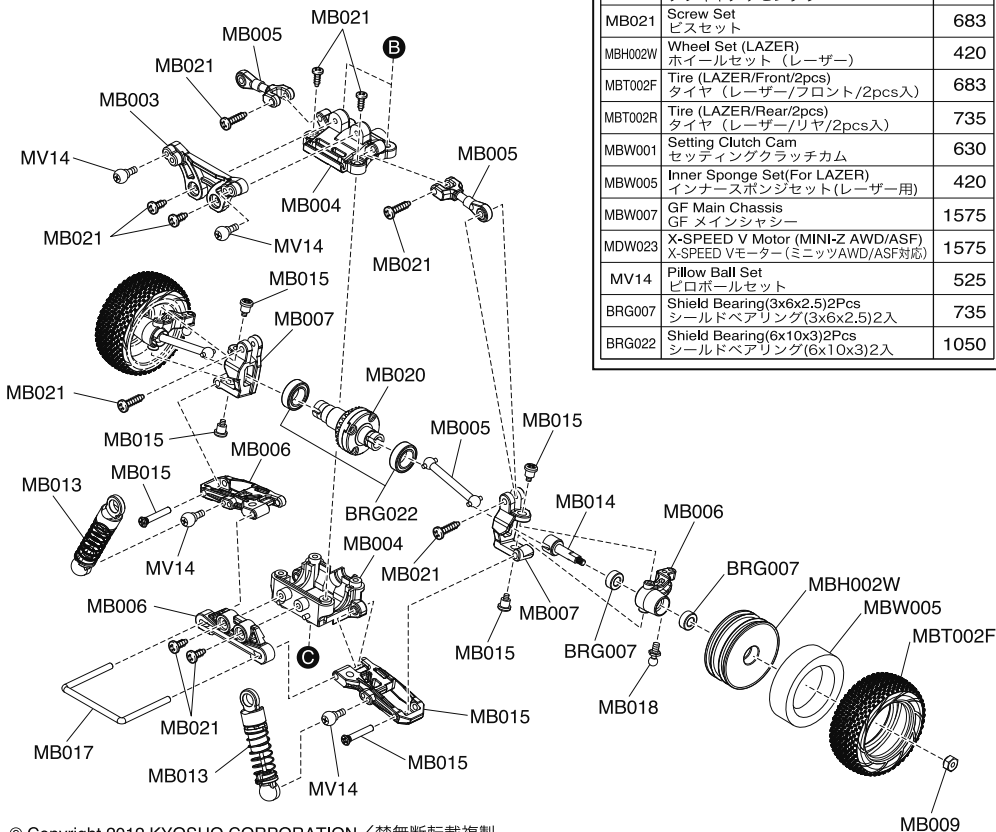

Exploded View / Explosionszeichnung Eclaté / Despiece / 分解図

Spare Parts / Ersatzteile / Pieces detachees. / Repuestos / スペアパーツ

No. 品番	Description パーツ名	★定価 (税込)
MB002	Receiver & ESC Unit Set (Mini-Z Buggy) レシーバー/アンプユニット(ミニッツバギー)	9450
MB003	Battery Holder Set バッテリーホルダーセット	525
MB004	Bulkhead Set バルクヘッドセット	420
MB005	Suspension Rod Set サスペンションロッドセット	420
MB006	Suspension Arm Set ササアームセット	525
MB007	Front Hub Carrier Set フロントハブキャリアセット	420

No. 品番	Description パーツ名	★定価 (税込)
MB008	Servo Plate Set サーボプレートセット	525
MB009	Servo Saver Set サーボセイバーセット	525
MB010	Servo Gear Set サーボギヤセット	420
MB011	Pinion & Spur Gear Set ピニオン&スパーギヤセット	525
MB012	Motor Mount Set モーターマウントセット	368
MB013	Oil Shock Set オイルダンパーセット	2100
MB014	Wheel Axle ホイールアクスル	420
MB015	Suspension Pin Set サスピンセット	525
MB016	Center Shaft Set センターシャフトセット	735
MB017	Lower Suspension Shaft Set ロアサスシャフトセット	315
MB018	Pillow Ball Set ピロボールセット	420
MB019	Servo Shaft Set サーボシャフトセット	525
MB020	Differential Gear Assy デフギヤアセンブリ	893
MB021	Screw Set ビスセット	683
MBH002W	Wheel Set (LAZER) ホイールセット(レーザー)	420
MBT002F	Tire (LAZER/Front/2pcs) タイヤ(レーザー/フロント/2pcs入)	683
MBT002R	Tire (LAZER/Rear/2pcs) タイヤ(レーザー/リア/2pcs入)	735
MBW001	Setting Clutch Cam セッティングクラッチカム	630
MBW005	Inner Sponge Set(For LAZER) インナースポンジセット(レーザー用)	420
MBW007	GF Main Chassis GFメインシャシー	1575
MDW023	X-SPEED V Motor (MINI-Z AWD/ASF) X-SPEED Vモーター(ミニッツAWD/ASF対応)	1575
MV14	Pillow Ball Set ピロボールセット	525
BRG007	Shield Bearing(3x6x2.5)2Pcs シールドベアリング(3x6x2.5)2入	735
BRG022	Shield Bearing(6x10x3)2Pcs シールドベアリング(6x10x3)2入	1050

Exploded View / Explosionszeichnung Eclaté / Despiece / 分解図

Servo
Servo
Servo
サーボ

メーカー指定の純正部品を使用して
安全にR/Cを楽しみましょう。