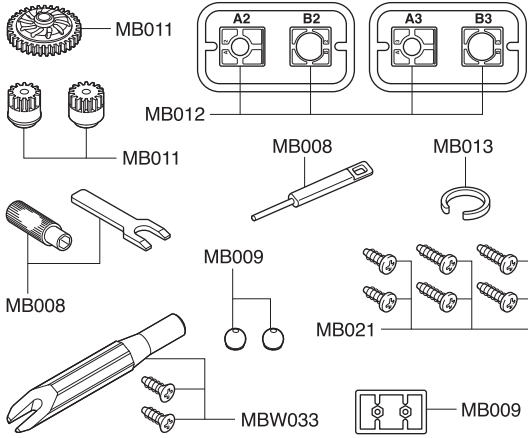

# Exploded View / Explosionszeichnung Eclaté / Despiece / 分解図

## Spare Parts / Ersatzteile / Pieces detachees. / Repuestos / スペアパーツ

No. 品番	Description パーツ名	★定価 (税抜)
MB001-1	メインシャシー Main Chassis	1000
MB003	バッテリーホルダーセット Battery Holder Set	500
MB004	バルクヘッドセット Bulkhead Set	400
MB005	サスペンションロッドセット Suspension Rod Set	400
MB006	サスアームセット Suspension Arm Set	500
MB007	フロントハブキャリアセット Front Hub Carrier Set	400
MB008	サーボプレートセット Servo Plate Set	500
MB009	サーボセイバーセット Servo Saver Set	500
MB010	サーボギヤセット Servo Gear Set	400
MB011	ピニオン&スパーギヤセット Pinion & Spur Gear Set	500
MB012	モーターマウントセット Motor Mount Set	350
MB013	オイルダンパーセット Oil Shock Set	2000
MB014	ホイールアクスル Wheel Axle	400
MB015	サスピンセット Suspension Pin Set	500
MB016	センターシャフトセット Center Shaft Set	700
MB017	ロアサスシャフトセット Lower Suspension Shaft Set	300
MB018	ピロボールセット Pillow Ball Set	400
MB019	サーボシャフトセット Servo Shaft Set	500
MB020	デフギヤアッセンブリー Differential Gear Assy	850
MB021	ビスセット Screw Set	650
MB023B	ブラシレス用ESCユニット (ミニッツバギー) Brushless for ESC unit (Mini-Z Buggy)	7800
MB025	R/Cユニットセット (RA-44) R/C Unit Set (RA-44)	7000
MBW033	アンダーガード&ボールスタッドレンチ (ミニッツバギー) Under Guard & Ball Stud Wrench (Mini-Z Buggy)	700
MV14	ピロボールセット Pillow Ball Set	500
MZ604	ブラシレスモーター (XSPEED 85) Brushless Motor (XSPEED 85)	5000
BRG007	シールドベアリング (3x6x2.5) 2入 Shield Bearing (3x6x2.5) 2Pcs	700
BRG022	シールドベアリング (6x10x3) 2入 Shield Bearing (6x10x3) 2Pcs	1000

▶ **OP** の印が付いたパーツはオプションパーツをご利用ください。

メーカー指定の純正部品を使用して  
安全にR/Cを楽しみましょう。

# Exploded View / Explosionszeichnung Eclaté / Despiece / 分解図

Servo  
Servo  
Servo  
Servo  
サーボ

メーカー指定の純正部品を使用して  
安全にR/Cを楽しみましょう。