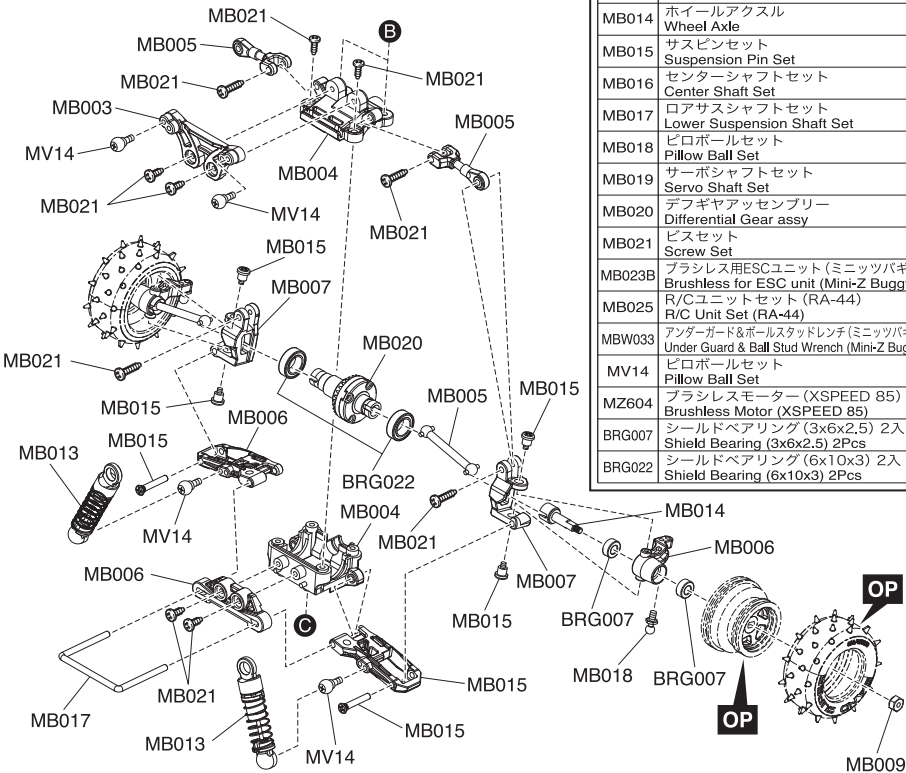

# Exploded View / Explosionszeichnung Eclaté / Despiece / 分解図

## Spare Parts / Ersatzteile / Pieces detachees. / Repuestos / スペアパーツ

No. 品番	Description パーツ名	★定価 (税抜)
MB001-1	メインシャシー Main Chassis	1000
MB003	バッテリーホルダーセット Battery Holder Set	500
MB004	バルクヘッドセット Bulkhead Set	400
MB005	サスペンションロッドセット Suspension Rod Set	400
MB006	サスアームセット Suspension Arm Set	500
MB007	フロントハブキャリアセット Front Hub Carrier Set	400
MB008	サーボプレートセット Servo Plate Set	500
MB009	サーボセイバーセット Servo Saver Set	500
MB010	サーボギヤセット Servo Gear Set	400
MB011	ピニオン&スパーギヤセット Pinion & Spur Gear Set	500
MB012	モーターマウントセット Motor Mount Set	350
MB013	オイルダンパーセット Oil Shock Set	2000
MB014	ホイールアクスル Wheel Axle	400
MB015	サスピンセット Suspension Pin Set	500
MB016	センターシャフトセット Center Shaft Set	700
MB017	ロアサスシャフトセット Lower Suspension Shaft Set	300
MB018	ピロボールセット Pillow Ball Set	400
MB019	サーボシャフトセット Servo Shaft Set	500
MB020	デフギヤアッセンブリー Differential Gear Assy	850
MB021	ビスセット Screw Set	650
MB023B	ブラシレス用ESCユニット (ミニッツバギー) Brushless for ESC unit (Mini-Z Buggy)	7800
MB025	R/Cユニットセット (RA-44) R/C Unit Set (RA-44)	7000
MBW033	アンダーガード&ボールスタッドレンチ (ミニッツバギー) Under Guard & Ball Stud Wrench (Mini-Z Buggy)	700
MV14	ピロボールセット Pillow Ball Set	500
MZ604	ブラシレスモーター (XSPEED 85) Brushless Motor (XSPEED 85)	5000
BRG007	シールドベアリング (3x6x2.5) 2入 Shield Bearing (3x6x2.5) 2Pcs	700
BRG022	シールドベアリング (6x10x3) 2入 Shield Bearing (6x10x3) 2Pcs	1000

▶ **OP** の印が付いたパーツはオプションパーツをご利用ください。

メーカー指定の純正部品を使用して  
安全にR/Cを楽しみましょう。

# Exploded View / Explosionszeichnung Eclaté / Despiece / 分解図

Servo  
Servo  
Servo  
Servo  
サーボ

メーカー指定の純正部品を使用して  
安全にR/Cを楽しみましょう。