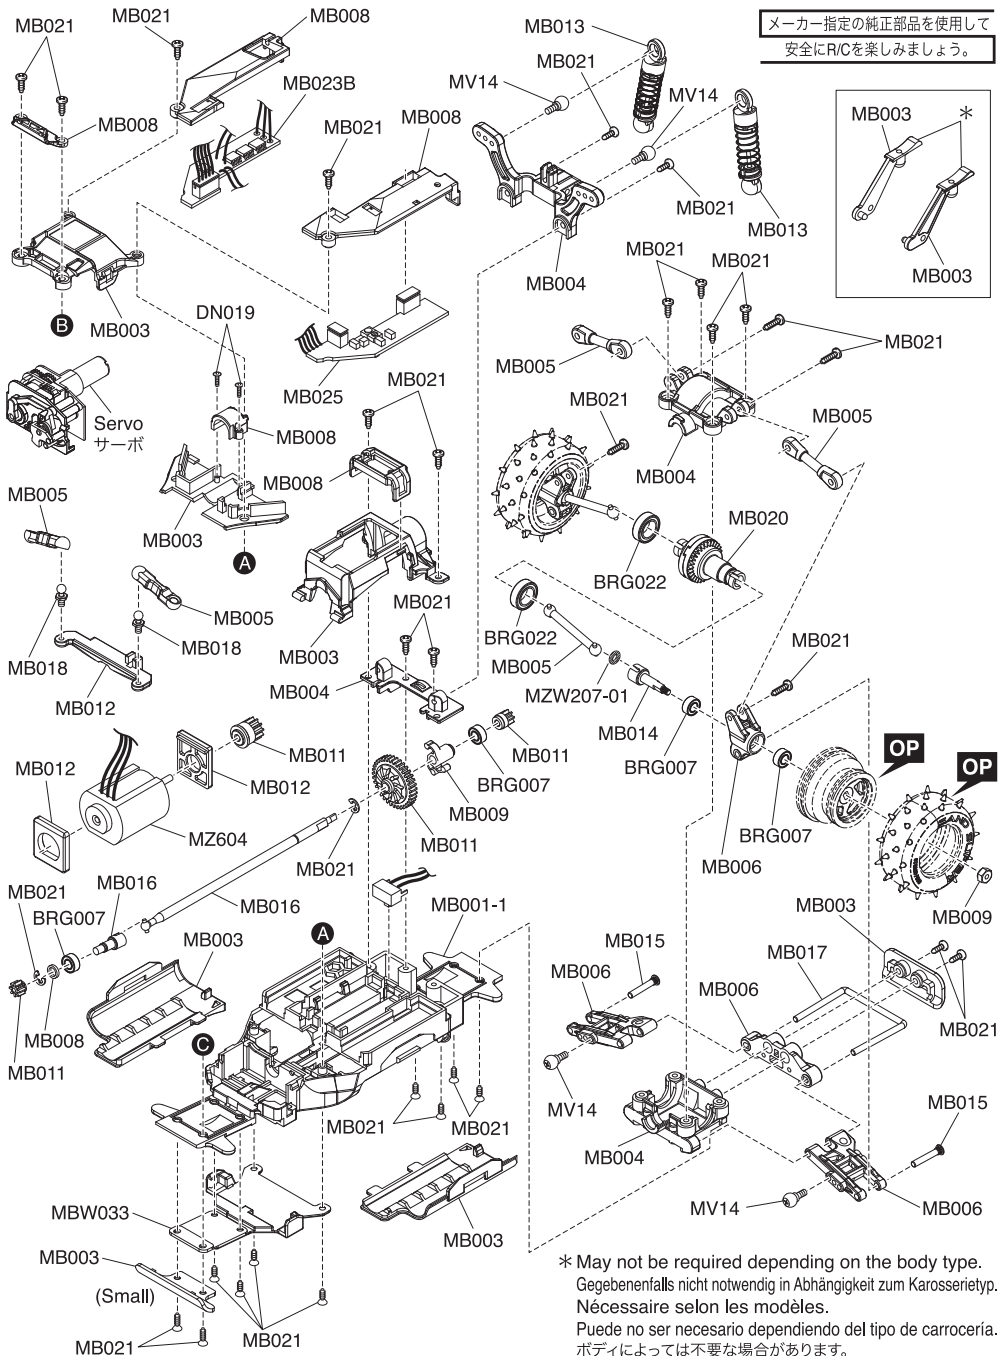

## Spare Parts / Ersatzteile / Pieces detachees. / Repuestos / スペアパーツ

No. 品番	Description パーツ名	★定価 (税抜)
MB001-1	メインシャシー Main Chassis	1000
MB003	バッテリーホルダーセット Battery Holder Set	500
MB004	バルクヘッドセット Bulkhead Set	400
MB005	サスペンションロッドセット Suspension Rod Set	400
MB006	サスアームセット Suspension Arm Set	500
MB007	フロントハブキャリアセット Front Hub Carrier Set	400
MB008	サーボプレートセット Servo Plate Set	500
MB009	サーボセイバーセット Servo Saver Set	500
MB010	サーボギヤセット Servo Gear Set	400
MB011	ピニオン&スパーギヤセット Pinion & Spur Gear Set	500
MB012	モーターマウントセット Motor Mount Set	350
MB013	オイルダンパーセット Oil Shock Set	2000
MB014	ホイールアクスル Wheel Axle	400
MB015	サスピンセット Suspension Pin Set	500
MB016	センターシャフトセット Center Shaft Set	700
MB017	ロアサスシャフトセット Lower Suspension Shaft Set	300
MB018	ピロボールセット Pillow Ball Set	400
MB019	サーボシャフトセット Servo Shaft Set	500
MB020	デフギヤアッセンブリー Differential Gear Assy	850
MB021	ビスセット Screw Set	650
MB023B	ブラシレス用ESCユニット (ミニッツバギー) Brushless for ESC unit (Mini-Z Buggy)	7800
MB025	R/Cユニットセット (RA-44) R/C Unit Set (RA-44)	7000
MBW033	アンダーガード&ボールスタッドレンチ (ミニッツバギー) Under Guard & Ball Stud Wrench (Mini-Z Buggy)	700
MV14	ピロボールセット Pillow Ball Set	500
MZ604	ブラシレスモーター (XSPEED 85) Brushless Motor (XSPEED 85)	5000
BRG007	シールドベアリング (3x6x2.5) 2入 Shield Bearing (3x6x2.5) 2Pcs	700
BRG022	シールドベアリング (6x10x3) 2入 Shield Bearing (6x10x3) 2Pcs	1000

▶ The optional parts should be used for the parts marked with **OP**.

▶ Die Tuningteile sollen die mit **OP** markierten Teile ersetzen.

▶ Vous pouvez remplacer les pièces **OP** par des pièces options

▶ Las piezas opcionales deben ser utilizadas en las piezas marcadas con **OP**

▶ **OP** の印が付いたパーツはオプションパーツをご利用ください。

メーカー指定の純正部品を使用して  
安全にR/Cを楽しみましょう。

# Exploded View / Explosionszeichnung Eclaté / Despiece / 分解図

Servo  
Servo  
Servo  
Servo  
サーボ

メーカー指定の純正部品を使用して  
安全にR/Cを楽しみましょう。