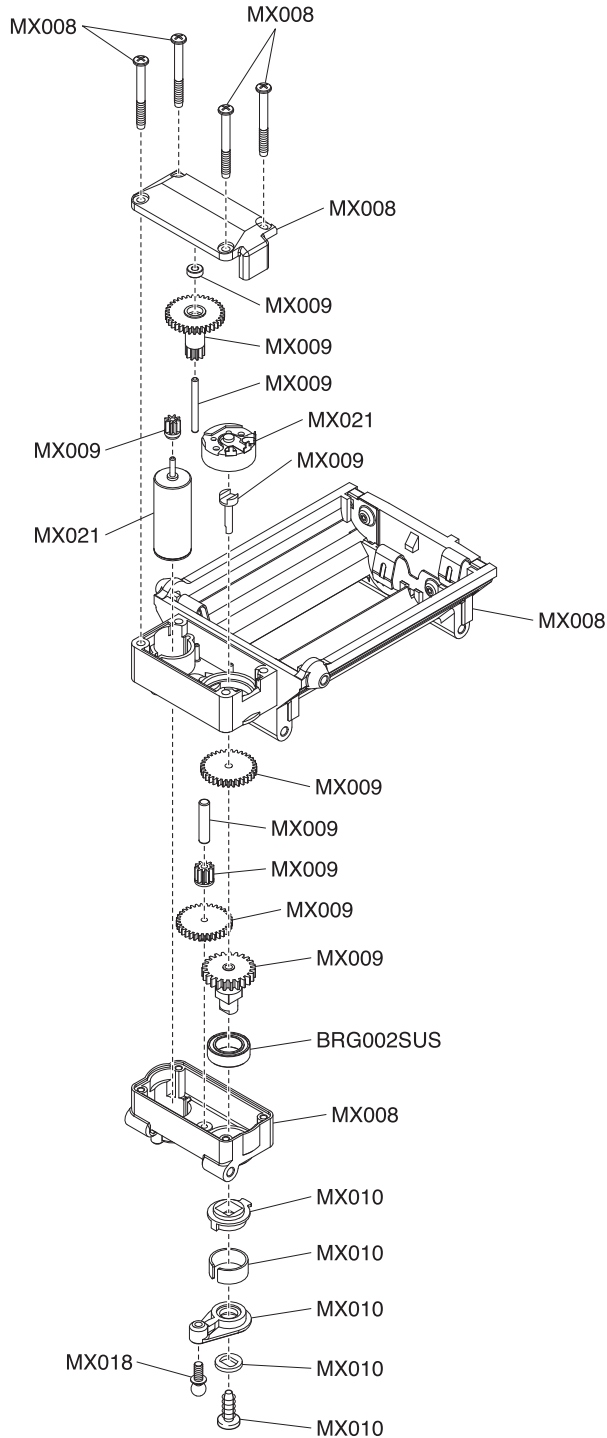

Exploded View / Explosionszeichnung Eclaté / Despiece / 分解図

Steering Servo / Lenkservo / Servo de direction
Servo de dirección / ステアリングサーボ

メーカー指定の純正部品を使用して
安全にR/Cを楽しみましょう。

Exploded View / Explosionszeichnung Eclaté / Despiece / 分解図

Front Axle / Vorderachse / Axe avant
Eje delantero / フロントアクスル

メーカー指定の純正部品を使用して
安全にR/Cを楽しみましょう。

Rear Axle / Hinterachse / Axe arrière
Eje trasero / リヤアクスル

Exploded View / Explosionszeichnung Eclaté / Despiece / 分解図

メーカー指定の純正部品を使用して
安全にR/Cを楽しみましょう。

Exploded View / Explosionszeichnung Eclaté / Despiece / 分解図