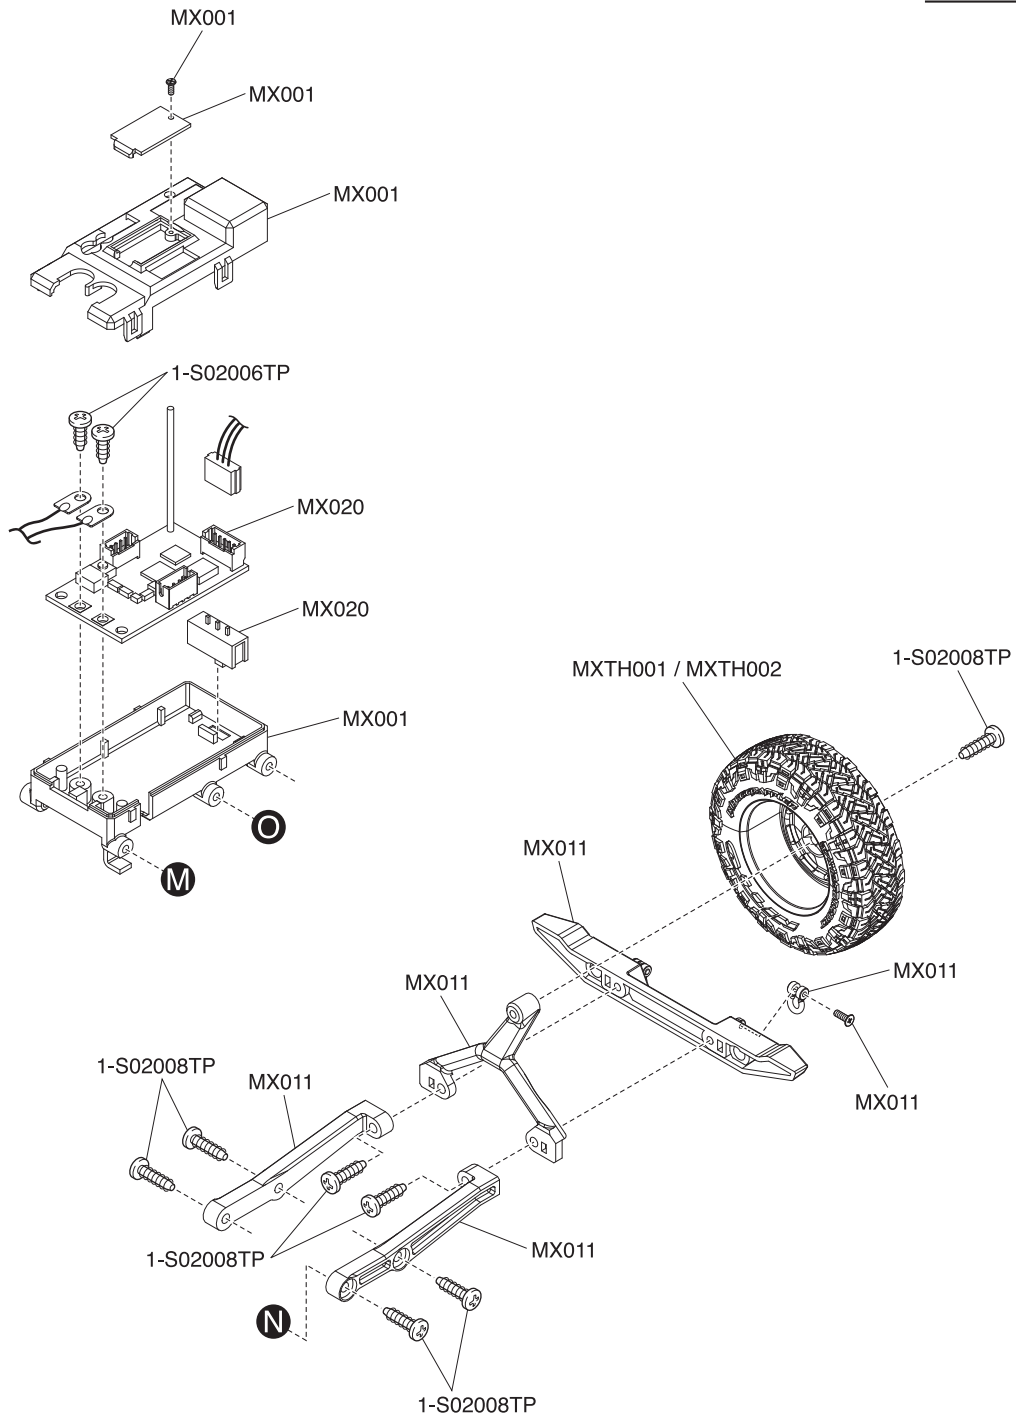

Exploded View / Explosionszeichnung Eclaté / Despiece / 分解図

Steering Servo / Lenkservo / Servo de direction
Servo de dirección / ステアリングサーボ

メーカー指定の純正部品を使用して
安全にR/Cを楽しみましょう。

Exploded View / Explosionszeichnung Eclaté / Despiece / 分解図

Front Axle / Vorderachse / Axe avant
Eje delantero / フロントアクスル

メーカー指定の純正部品を使用して
安全にR/Cを楽しみましょう。

Rear Axle / Hinterachse / Axe arrière
Eje trasero / リヤアクスル

Exploded View / Explosionszeichnung Eclaté / Despiece / 分解図

メーカー指定の純正部品を使用して
安全にR/Cを楽しみましょう。

Exploded View / Explosionszeichnung Eclaté / Despiece / 分解図