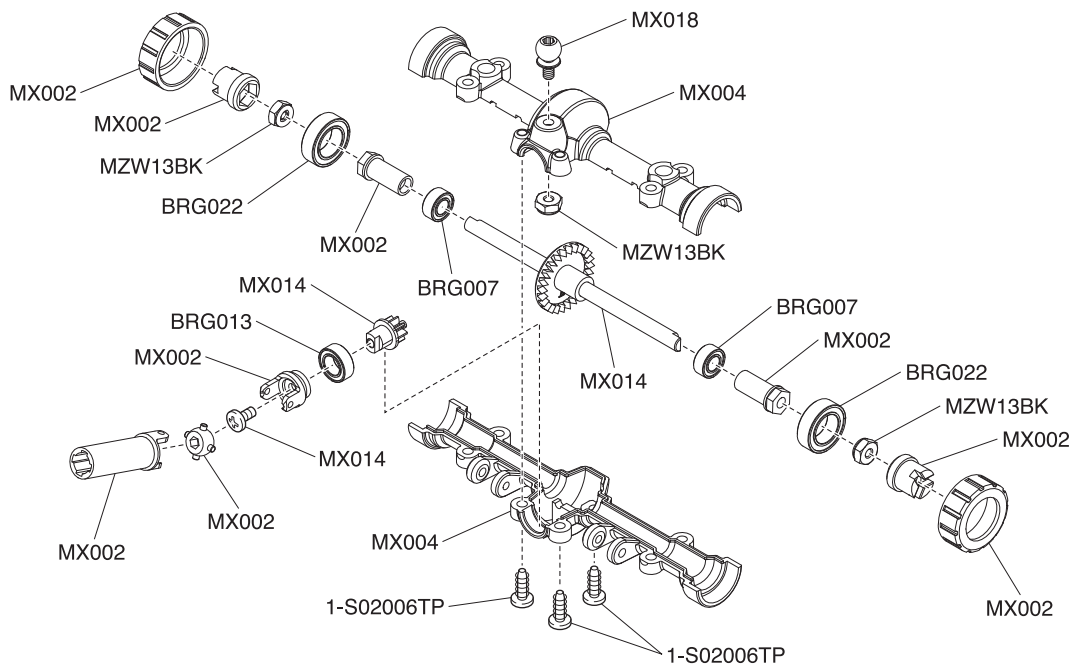

Exploded View / Explosionszeichnung Eclaté / Despiece / 分解図

Steering Servo / Lenkservo / Servo de direction
Servo de dirección / ステアリングサーボ

メーカー指定の純正部品を使用して
安全にR/Cを楽しみましょう。

Exploded View / Explosionszeichnung Eclaté / Despiece / 分解図

Front Axle / Vorderachse / Axe avant
Eje delantero / フロントアクスル

メーカー指定の純正部品を使用して
安全にR/Cを楽しみましょう。

Rear Axle / Hinterachse / Axe arrière
Eje trasero / リヤアクスル

Exploded View / Explosionszeichnung Eclaté / Despiece / 分解図

メーカー指定の純正部品を使用して
安全にR/Cを楽しみましょう。

Exploded View / Explosionszeichnung Eclaté / Despiece / 分解図