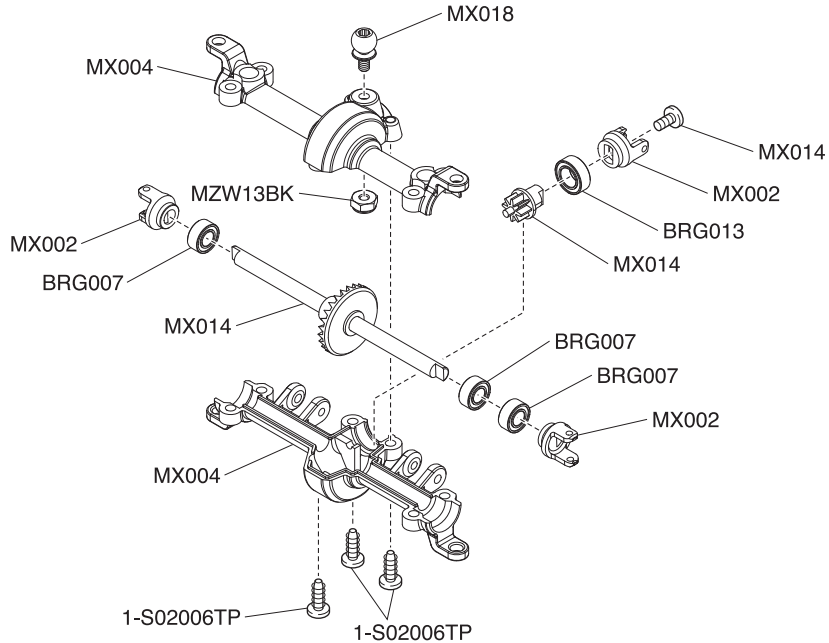

Exploded View / Explosionszeichnung Eclaté / Despiece / 分解図

Steering Servo / Lenkservo / Servo de direction
Servo de dirección / ステアリングサーボ

メーカー指定の純正部品を使用して
安全にR/Cを楽しみましょう。

Exploded View / Explosionszeichnung Eclaté / Despiece / 分解図

Front Axle / Vorderachse / Axe avant
Eje delantero / フロントアクスル

メーカー指定の純正部品を使用して
安全にR/Cを楽しみましょう。

Rear Axle / Hinterachse / Axe arrière
Eje trasero / リヤアクスル

Exploded View / Explosionszeichnung Eclaté / Despiece / 分解図

メーカー指定の純正部品を使用して
安全にR/Cを楽しみましょう。

Exploded View / Explosionszeichnung Eclaté / Despiece / 分解図