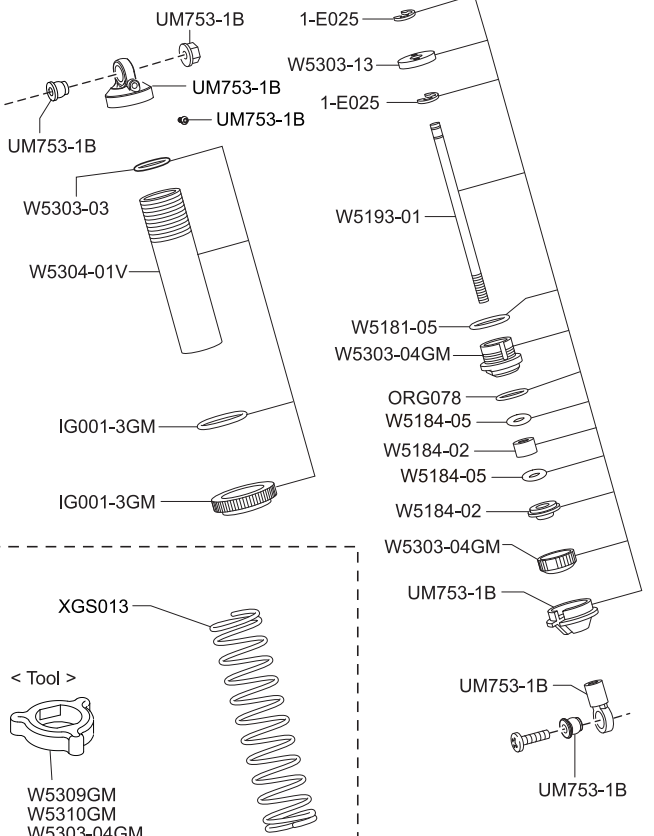

● 分解図  
EXPLODED VIEW

<フロントセクション>  
<Front Section>

● 分解図  
EXPLODED VIEW

<サーボセイバー>  
<Servo Saver>

<センターバルク>  
<Center Balkhead>

<シャシー>  
<Chassis>

● 分解図  
EXPLODED VIEW

<リヤセクション>  
<Rear Section>

● 分解図  
EXPLODED VIEW

<ギヤデフ>  
<Gear Diff.>

<スリッパークラッチ>  
<Slipper Clutch>

<オイルダンパー>  
<Oil Shock>

W5309GM

W5310GM

● フロント / Front

● リヤ / Rear

< Tool >

W5309GM  
W5310GM  
W5303-04GM