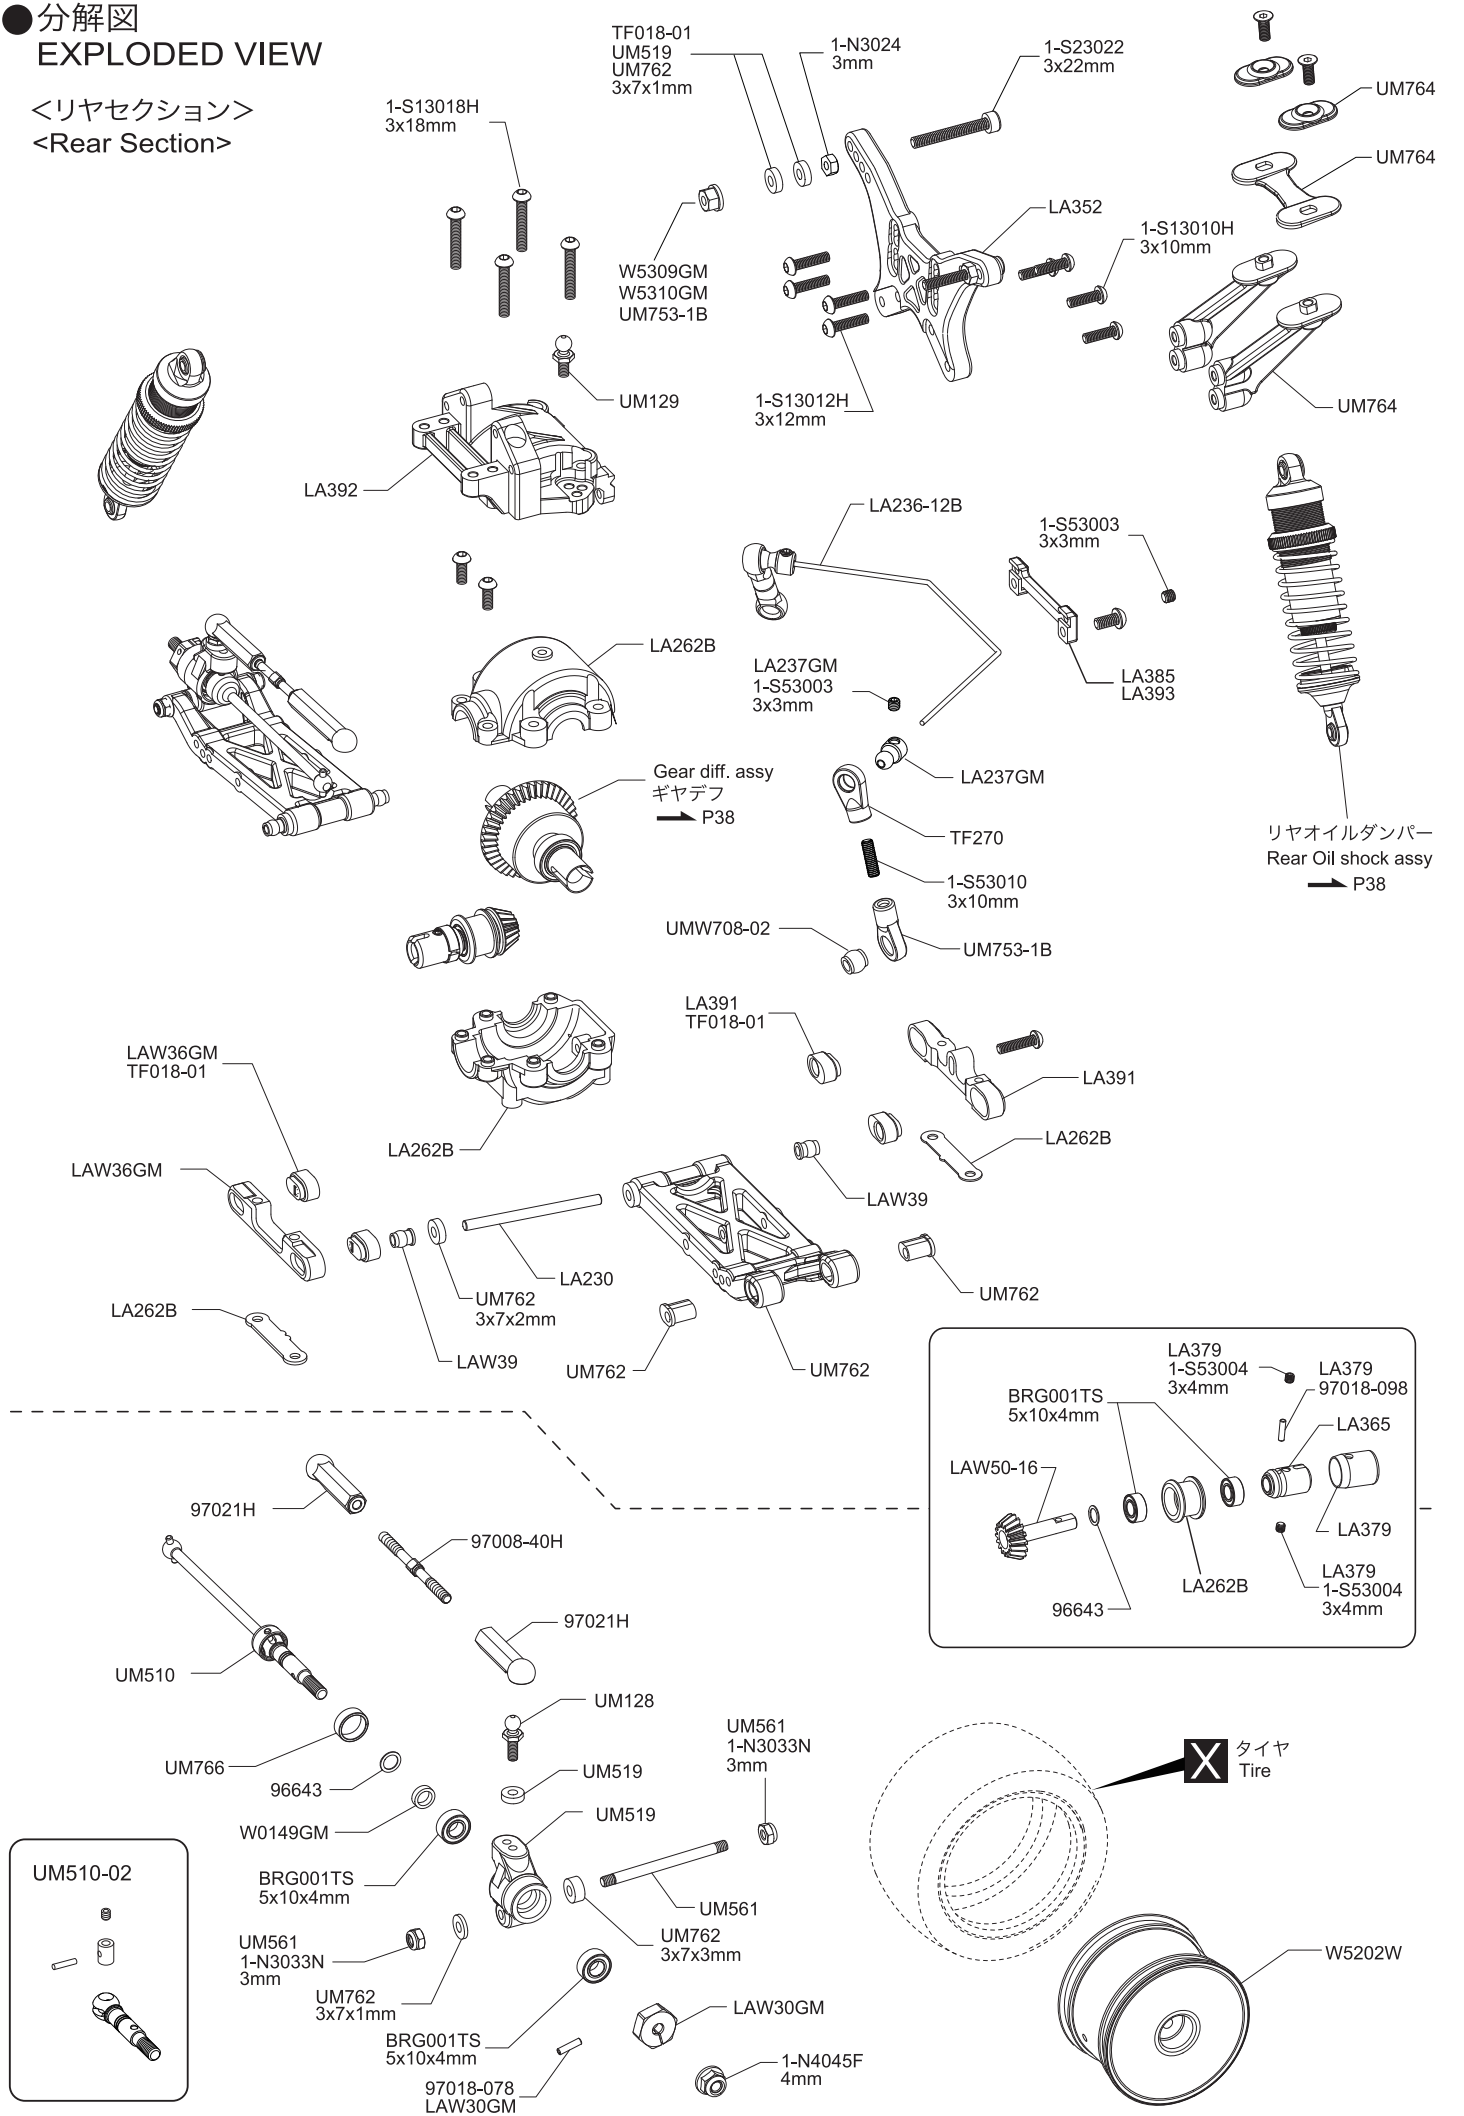

● 分解図  
EXPLODED VIEW

<フロントセクション>  
<Front Section>

● 分解図  
EXPLODED VIEW

<サーボセイバー>  
<Servo Saver>

<センターバルク>  
<Center Balkhead>

<シャシー>  
<Chassis>

● 分解図  
EXPLODED VIEW

<リヤセクション>  
<Rear Section>

● 分解図  
EXPLODED VIEW

<ギヤデフ>  
<Gear Diff.>

<スリッパークラッチ>  
<Slipper Clutch>

<オイルダンパー>  
<Oil Shock>

W5309GM

W5310GM

● フロント / Front

● リヤ / Rear

< Tool >

W5309GM  
W5310GM  
W5303-04GM