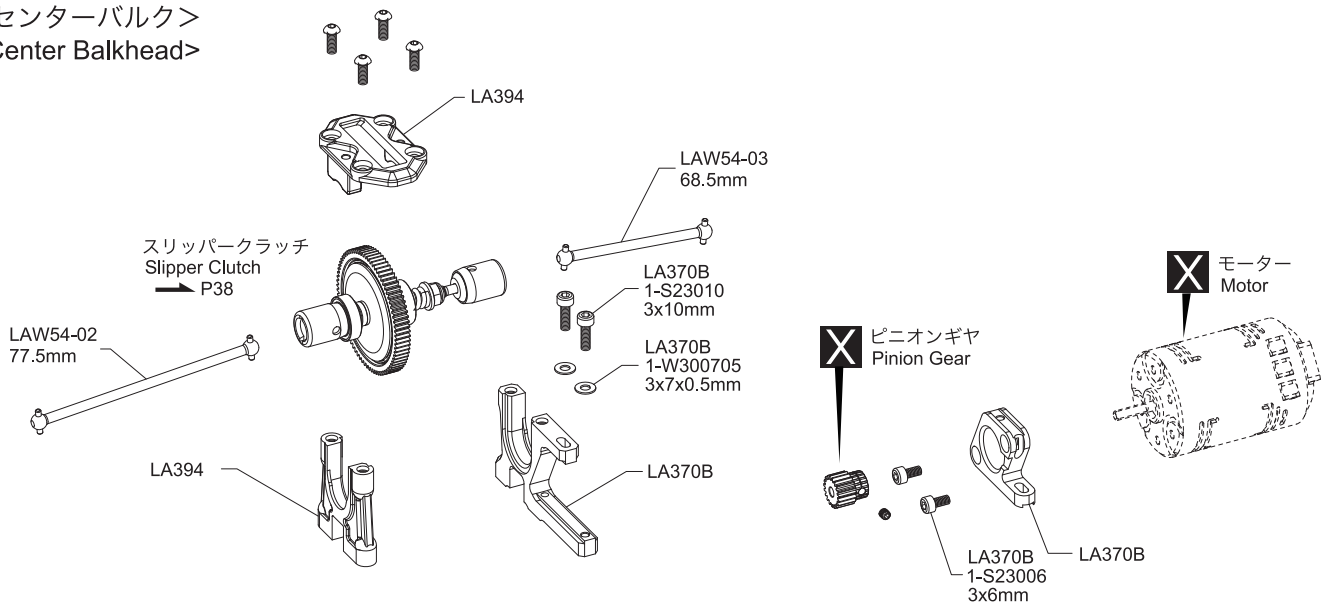

● 分解図  
EXPLODED VIEW

<フロントセクション>  
<Front Section>

● 分解図  
EXPLODED VIEW

<サーボセイバー>  
<Servo Saver>

<センターバルク>  
<Center Balkhead>

<シャシー>  
<Chassis>

● 分解図  
EXPLODED VIEW

<リヤセクション>  
<Rear Section>

● 分解図  
EXPLODED VIEW

<ギヤデフ>  
<Gear Diff.>

<スリッパークラッチ>  
<Slipper Clutch>

<オイルダンパー>  
<Oil Shock>

W5309GM

W5310GM

● フロント / Front

● リヤ / Rear