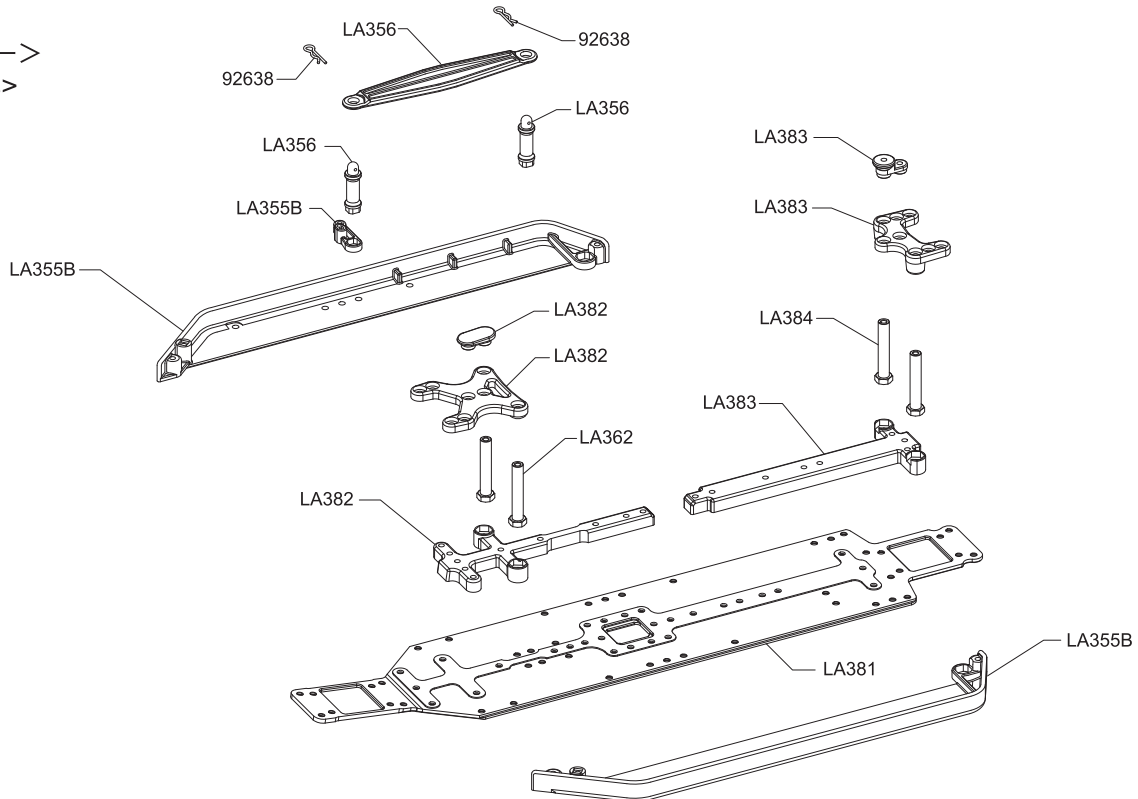

● 分解図  
EXPLODED VIEW

<フロントセクション>  
<Front Section>

● 分解図  
EXPLODED VIEW

<サーボセイバー>  
<Servo Saver>

<センターバルク>  
<Center Balkhead>

<シャシー>  
<Chassis>

● 分解図  
EXPLODED VIEW

<リヤセクション>  
<Rear Section>

● 分解図  
EXPLODED VIEW

<ギヤデフ>  
<Gear Diff.>

<スリッパークラッチ>  
<Slipper Clutch>

<オイルダンパー>  
<Oil Shock>

W5309GM

W5310GM

● フロント / Front

● リヤ / Rear