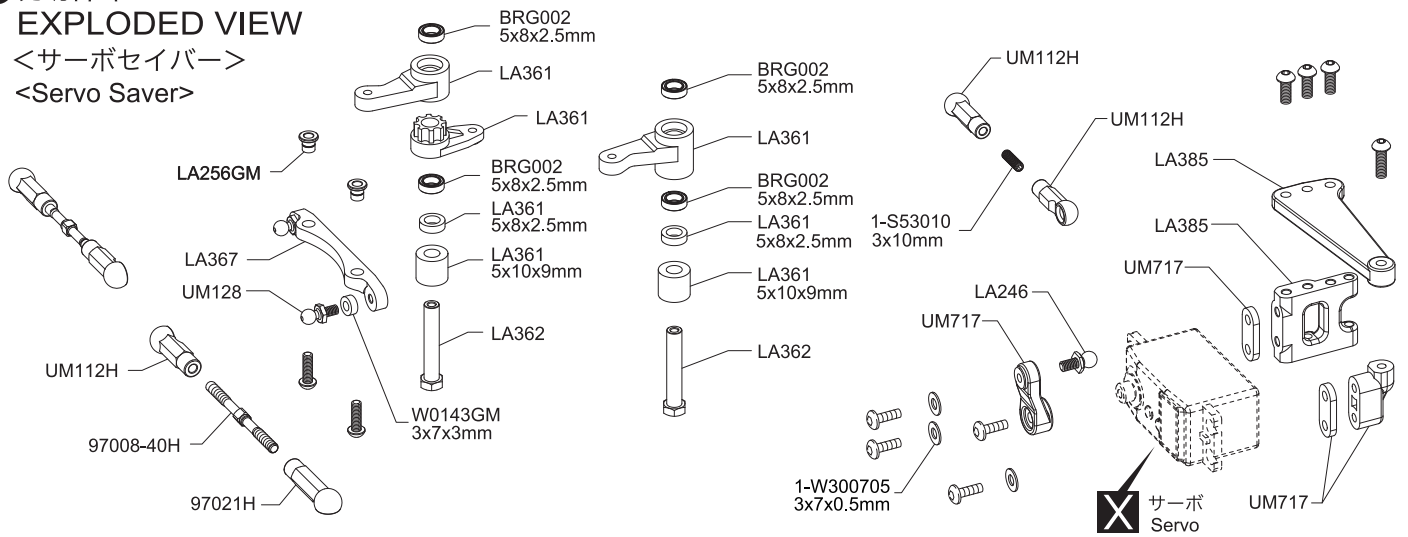

● 分解図  
EXPLODED VIEW

<フロントセクション>  
<Front Section>

● 分解図  
EXPLODED VIEW

<サーボセイバー>  
<Servo Saver>

<センターバルク>  
<Center Balkhead>

<シャシー>  
<Chassis>

● 分解図  
EXPLODED VIEW

<リヤセクション>  
<Rear Section>

● 分解図  
EXPLODED VIEW

<ギヤデフ>  
<Gear Diff.>

<スリッパークラッチ>  
<Slipper Clutch>

<オイルダンパー>  
<Oil Shock>

W5309GM

W5310GM

● フロント / Front

● リヤ / Rear