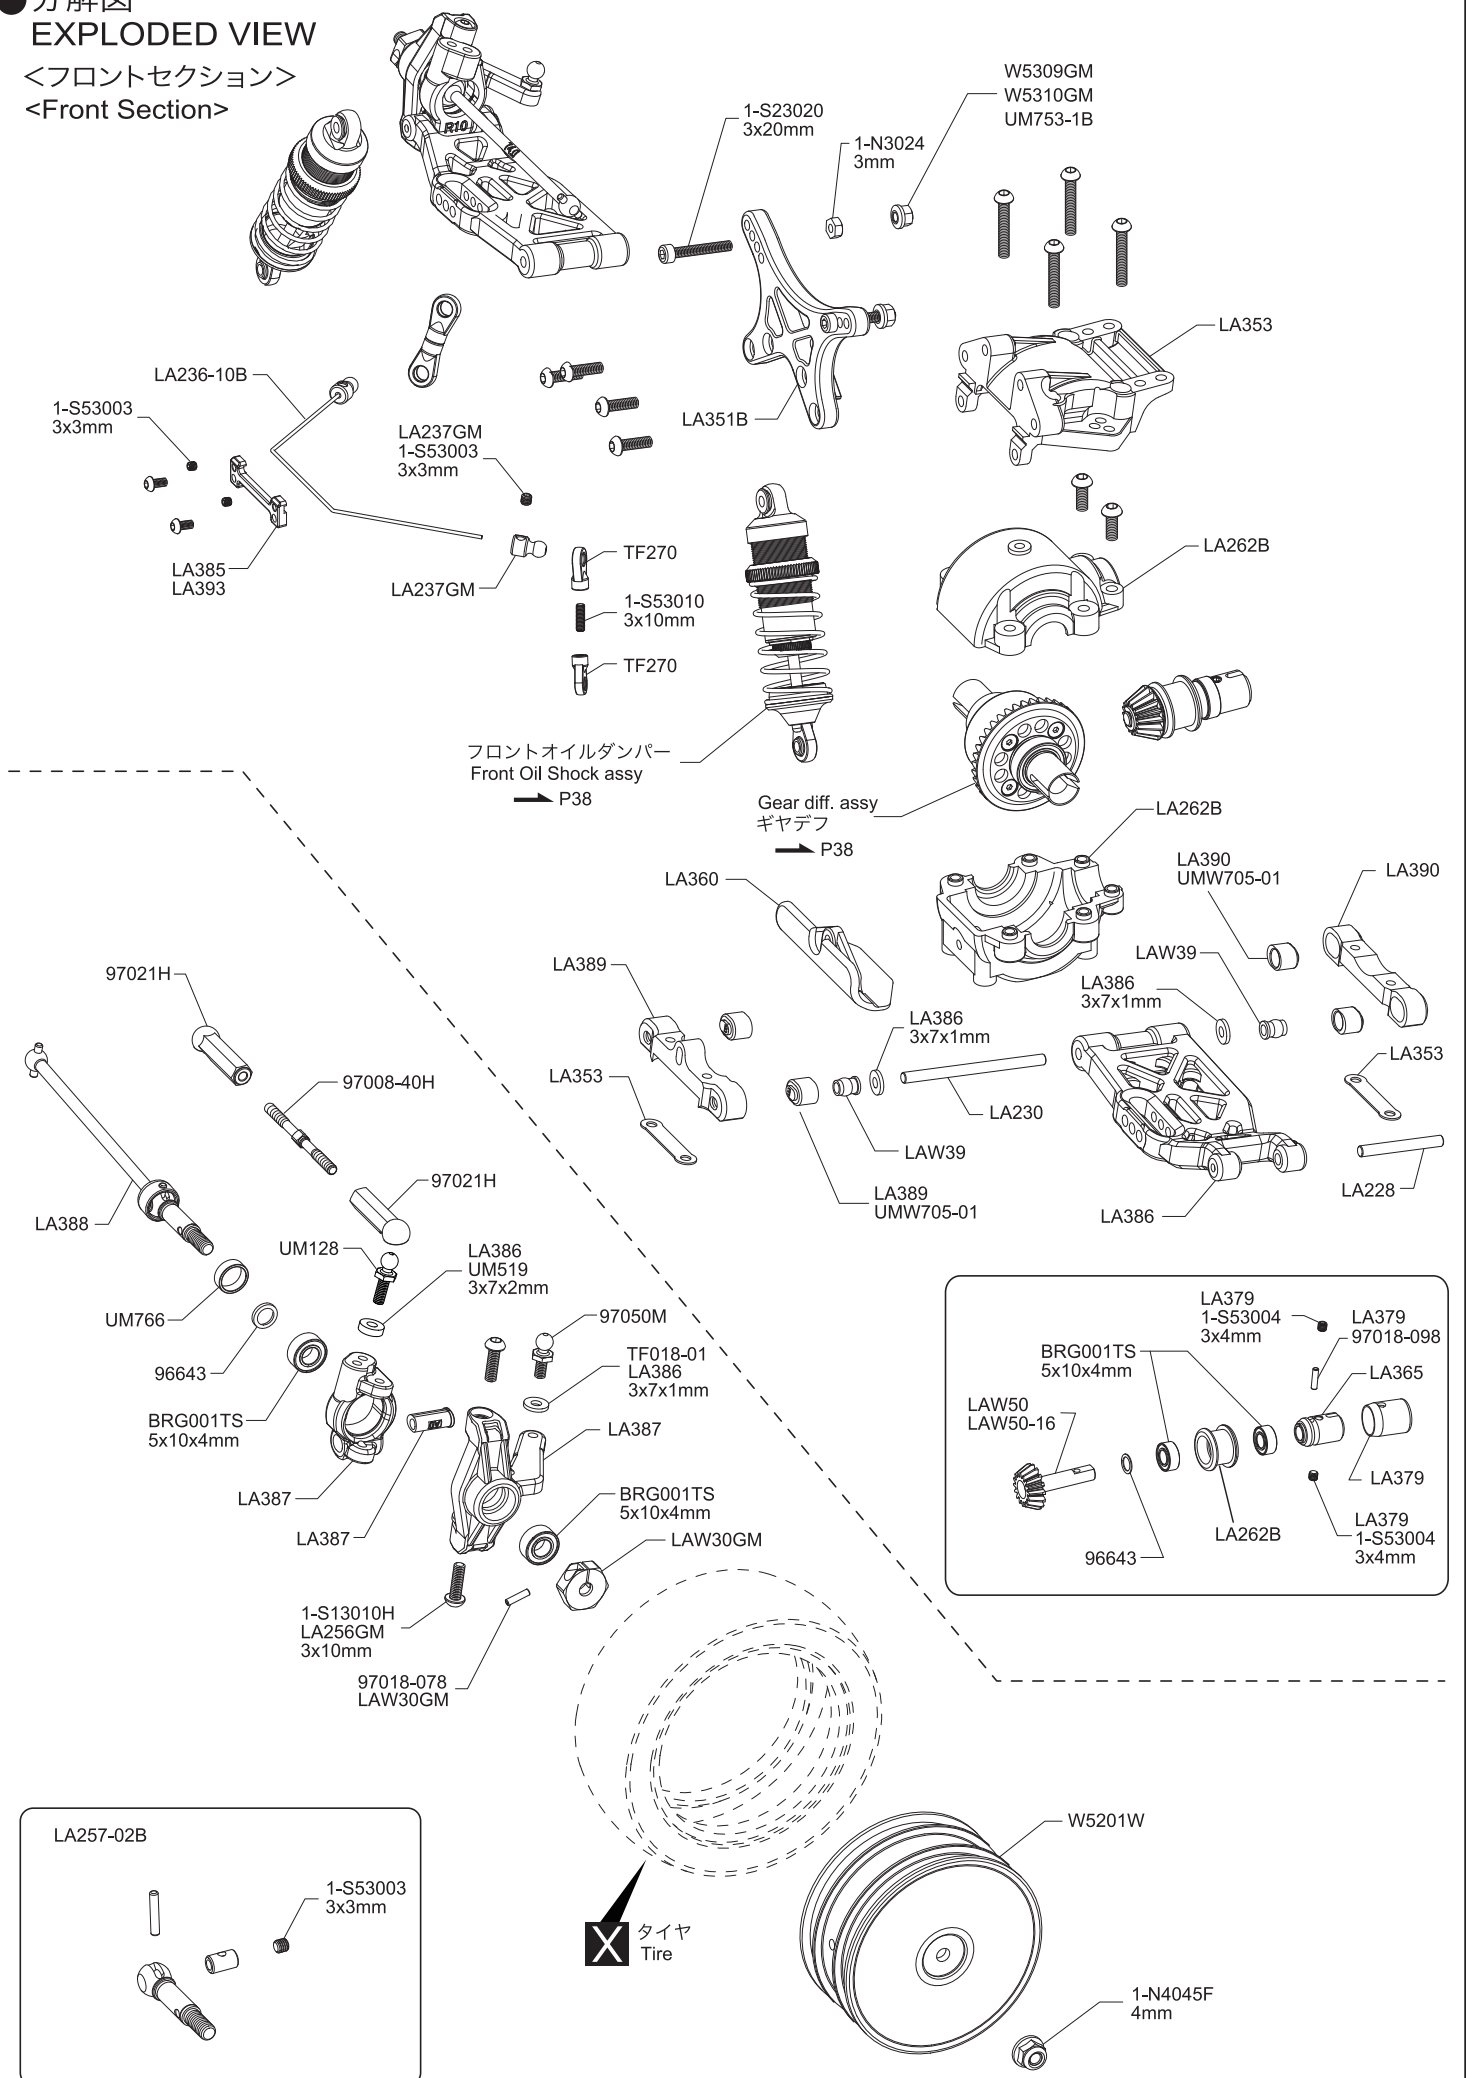

● 分解図  
EXPLODED VIEW

<フロントセクション>  
<Front Section>

● 分解図  
EXPLODED VIEW

<サーボセイバー>  
<Servo Saver>

<センターバルク>  
<Center Balkhead>

<シャシー>  
<Chassis>

● 分解図  
EXPLODED VIEW

<リヤセクション>  
<Rear Section>

● 分解図  
EXPLODED VIEW

<ギヤデフ>  
<Gear Diff.>

<スリッパークラッチ>  
<Slipper Clutch>

<オイルダンパー>  
<Oil Shock>

W5309GM

W5310GM

● フロント / Front

● リヤ / Rear

< Tool >

W5309GM  
W5310GM  
W5303-04GM