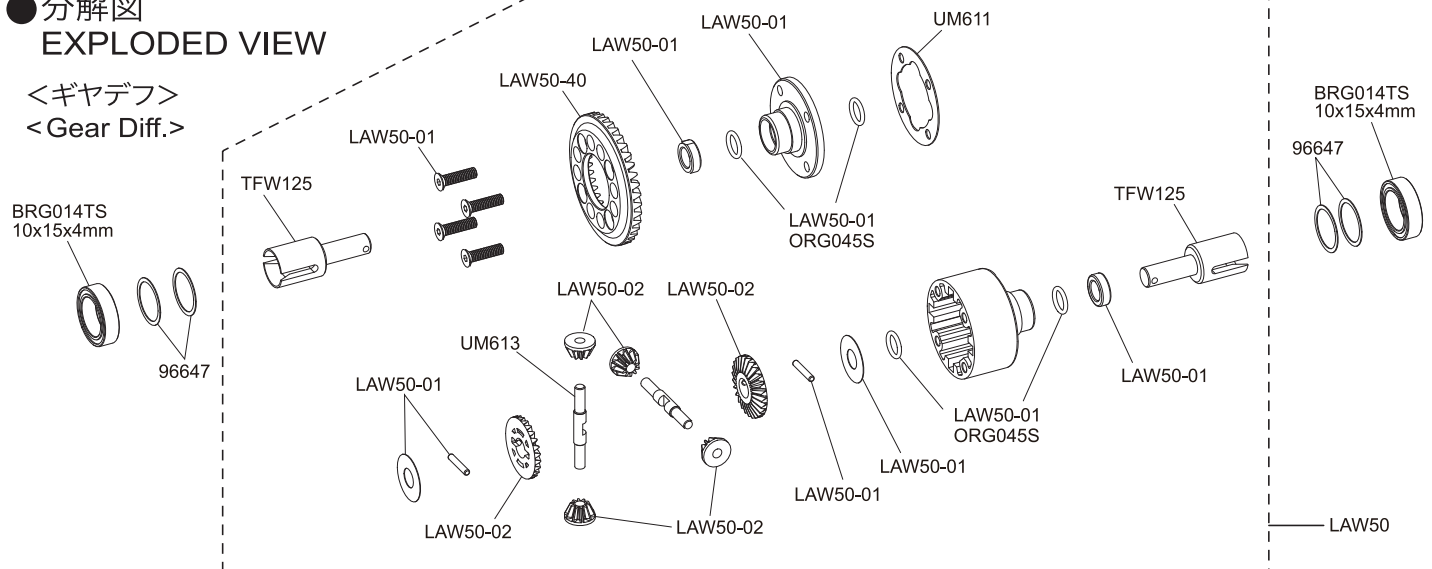

● 分解図  
EXPLODED VIEW

<フロントセクション>  
<Front Section>

● 分解図  
EXPLODED VIEW

<サーボセイバー>  
<Servo Saver>

<センターバルク>  
<Center Balkhead>

<シャシー>  
<Chassis>

● 分解図  
EXPLODED VIEW

<リヤセクション>  
<Rear Section>

● 分解図  
EXPLODED VIEW

<ギヤデフ>  
<Gear Diff.>

<スリッパークラッチ>  
<Slipper Clutch>

<オイルダンパー>  
<Oil Shock>

W5309GM

W5310GM

● フロント / Front

● リヤ / Rear

< Tool >

W5309GM  
W5310GM  
W5303-04GM