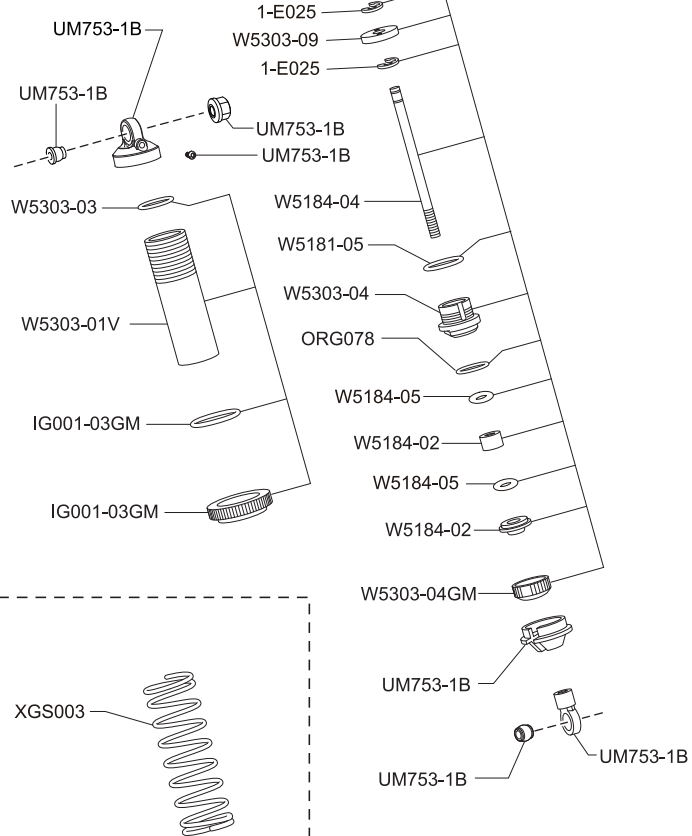

● 分解図  
EXPLODED VIEW

<フロントセクション>  
<Front Section>

● 分解図  
EXPLODED VIEW

<サーボセイバー>  
<Servo Saver>

<センターバルク>  
<Center Balkhead>

<シャシー>  
<Chassis>

● 分解図  
EXPLODED VIEW

<リヤセクション>  
<Rear Section>

● 分解図  
EXPLODED VIEW

<ギヤデフ>  
<Gear Diff.>

<スリッパークラッチ>  
<Slipper Clutch>

<オイルダンパー>  
<Oil Shock>

W5309GM

W5310GM

● フロント / Front

● リヤ / Rear

< Tool >

W5309GM  
W5310GM  
W5303-04GM