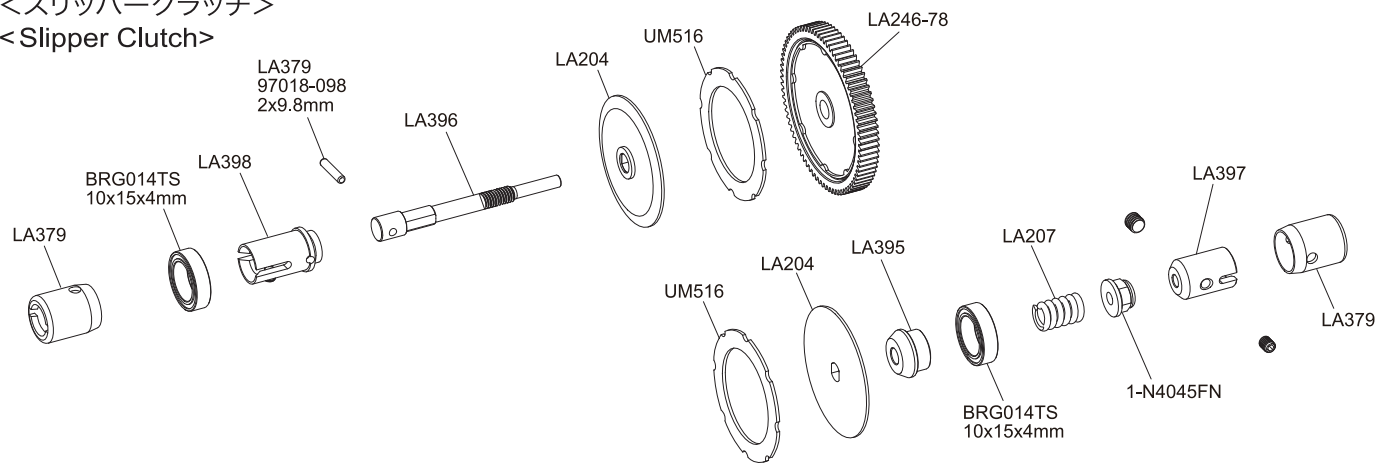

● 分解図  
EXPLODED VIEW

<フロントセクション>  
<Front Section>

● 分解図  
EXPLODED VIEW

<サーボセイバー>  
<Servo Saver>

<センターバルク>  
<Center Balkhead>

<シャシー>  
<Chassis>

● 分解図  
EXPLODED VIEW

<リヤセクション>  
<Rear Section>

● 分解図  
EXPLODED VIEW

<ギヤデフ>  
<Gear Diff.>

<スリッパークラッチ>  
<Slipper Clutch>

<オイルダンパー>  
<Oil Shock>

W5309GM

W5310GM

● フロント / Front

● リヤ / Rear