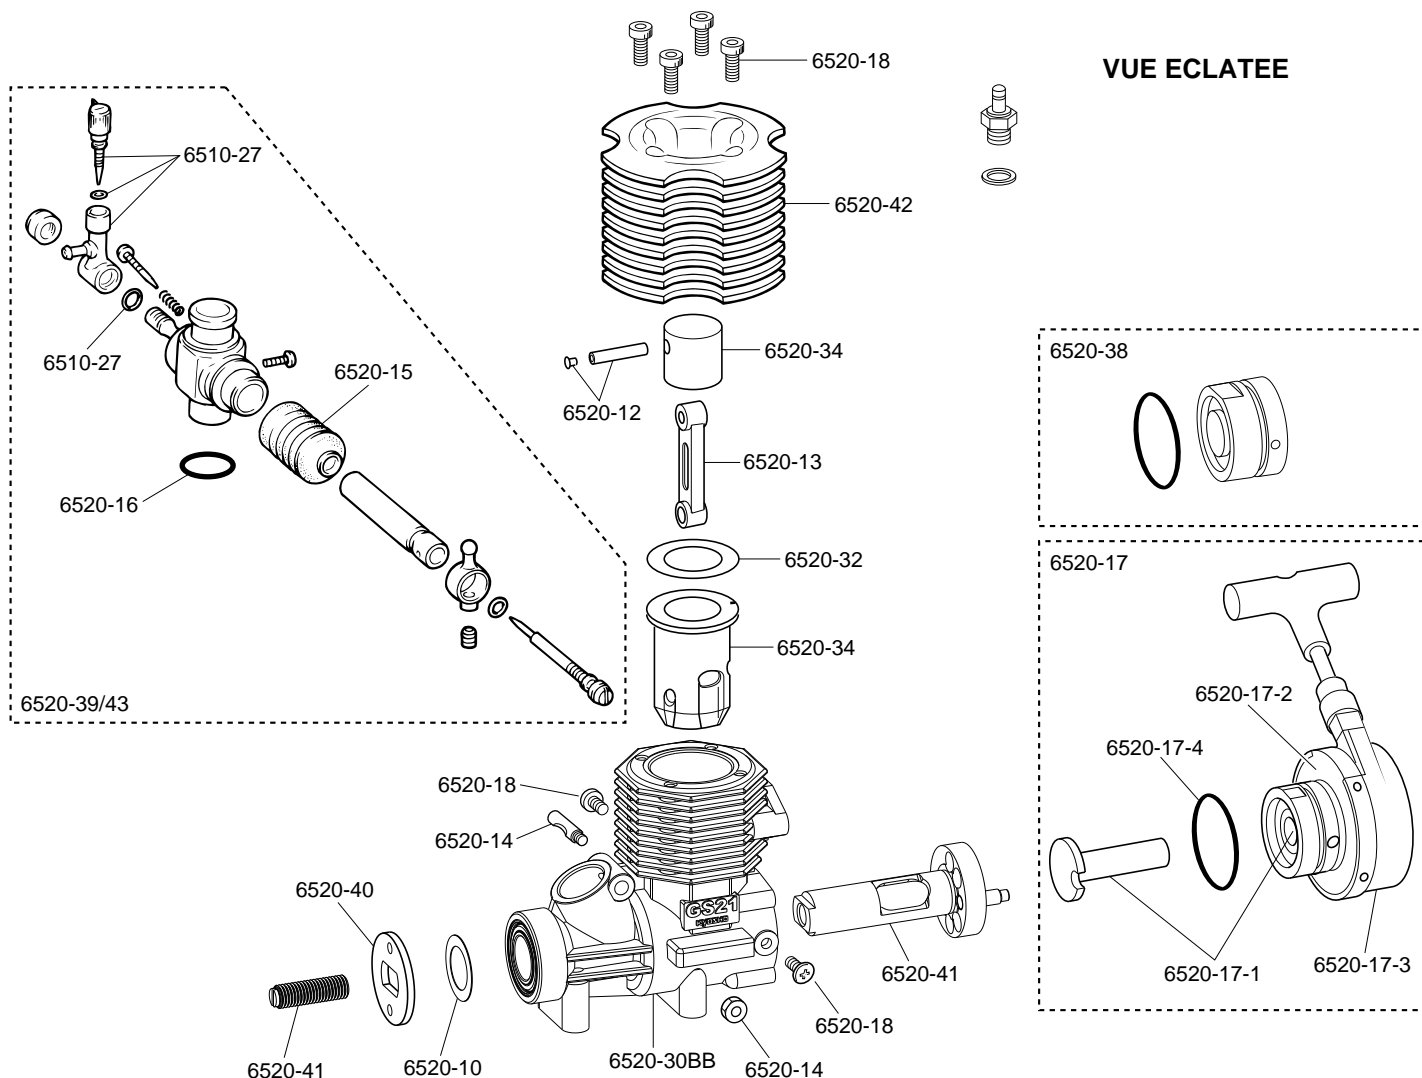

GS21.R

KYOSHO
THE FINEST RADIO CONTROL MODELS

*Les spécifications peuvent changer sans préavis!

Réf. 74022

© 2003 KYOSHO CORPORATION