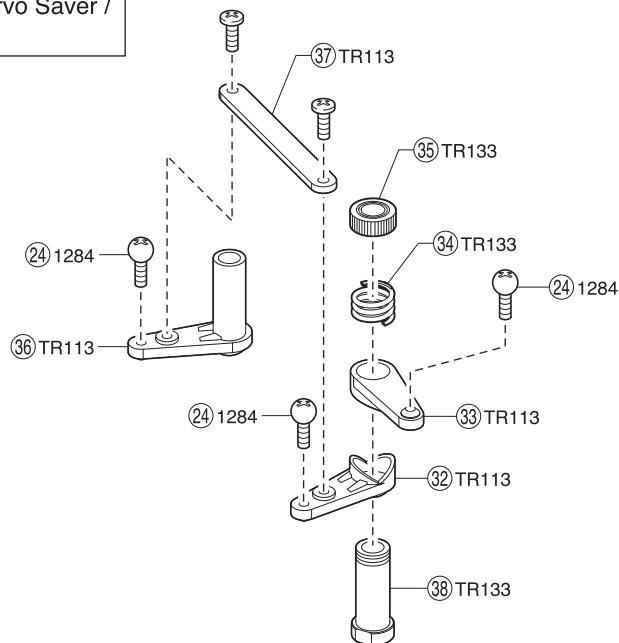

センターギヤボックス / Center Gearbox / Die mittlere Getriebegehäuse /
Carter de différentiel central / Caja central

フロント/リヤダンパーユニット / Front/Rear Shock Unit / Dämpfereinheit, vorn/hinten /
Suspension avant/arrière / Amortiguador delantero/trasero

※ (91) は単体でのパーツ販売はしておりません。
オプションパーツをお買い求めください。
(No. TRW101-1014 / No. TRW101-9014 / No. TRW101-9514)
(91) is not sold individually.
Following optional springs are sold individually.
(No. TRW101-1014 / No. TRW101-9014 / No. TRW101-9514)
Das Teil Nr. 91 ist nicht separat erhältlich.
Verwenden Sie dafür folgende Ersatzteile:
TRW-101-1014, TRW-101-9014, TRW-101-9514.
(91) n'est pas disponible separement.
Les ressorts optionnels suivants sont proposes
individuellement.
(No. TRW101-1014 / No. TRW101-9014 / No. TRW101-9514)
(91) no se vende individualmentey.
Los siguientes muelles opcionales se venden por separado.
(No. TRW101-1014 / No. TRW101-9014 / No. TRW101-9514)