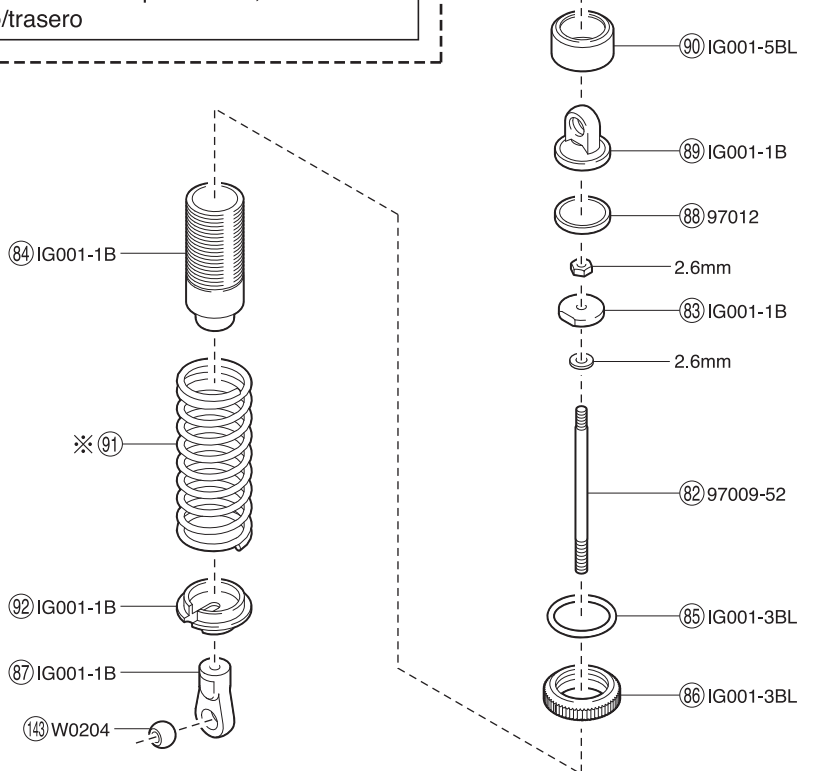

フロント/リヤダンパーユニット / Front/Rear Shock Unit / Dämpfereinheit, vorn/hinten /
Suspension avant/arrière / Amortiguador delantero/trasero

- < フロントダンパー >
- < Front Shock >
- < Vorderer Dämpfer >
- < Amortisseur avant >
- < Amortiguadores Delanteros >

- < リヤダンパー >
- < Rear Shock >
- < Hintere Dämpfer >
- < Amortisseur arrière >
- < Amortiguadores Traseros >

※ (91) は単体でのパーツ販売はしておりません。
オプションパーツをお買い求めください。
(No. TRW101-1014 / No. TRW101-9014 / No. TRW101-9514)
(91) is not sold individually.
Following optional springs are sold individually.
(No. TRW101-1014 / No. TRW101-9014 / No. TRW101-9514)
Das Teil Nr. 91 ist nicht separat erhältlich.
Verwenden Sie dafür folgende Ersatzteile:
TRW-101-1014, TRW-101-9014, TRW-101-9514.
(91) n'est pas disponible separement.
Les ressorts optionnels suivants sont proposes
individuellement.
(No. TRW101-1014 / No. TRW101-9014 / No. TRW101-9514)
(91) no se vende individualmentey.
Los siguientes muelles opcionales se venden por separado.
(No. TRW101-1014 / No. TRW101-9014 / No. TRW101-9514)

TR132