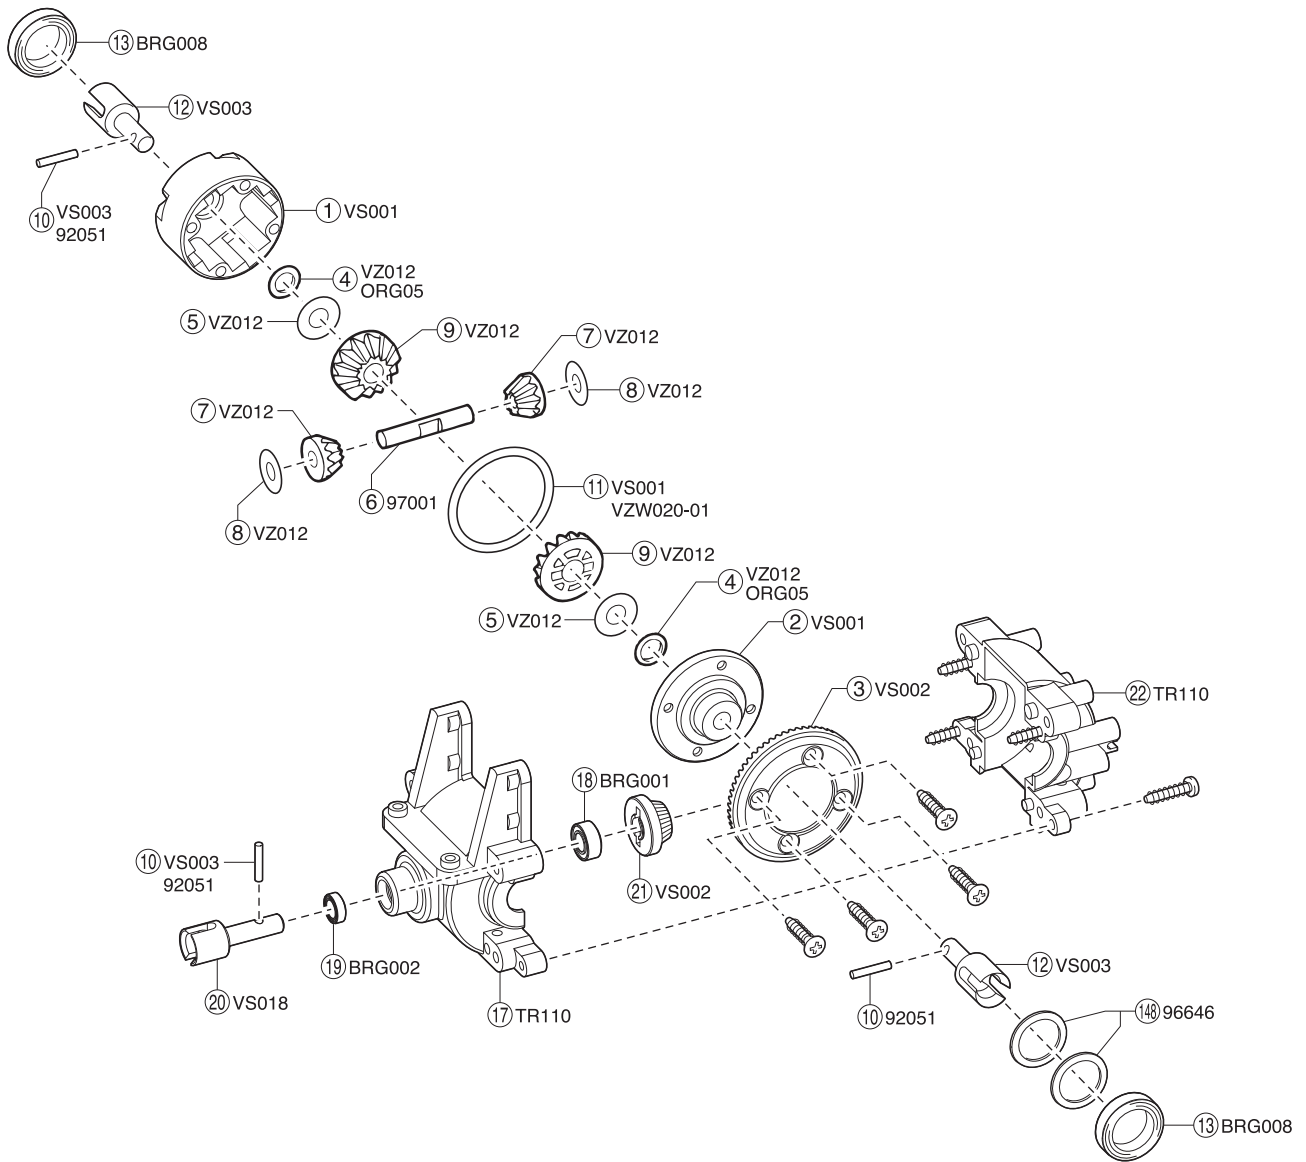

フロント/リヤギヤボックス / Front/Rear Gearbox / Vorderes/Hintere Getriebegehäuse /
Carter de différentiel avant/arrière / Caja de transmisión Delantera/Trasera

サーボセイバー / Servo Saver / Servo Saver /
Sauve-servo / Salvaservos

センターギヤボックス / Center Gearbox / Die mittlere Getriebegehäuse /
Carter de différentiel central / Caja central

フロント/リヤダンパーユニット / Front/Rear Shock Unit / Dämpfereinheit, vorn/hinten /
Suspension avant/arrière / Amortiguador delantero/trasero

※ (91) は単体でのパーツ販売はしておりません。
オプションパーツをお買い求めください。
(No. TRW101-1014 / No. TRW101-9014 / No. TRW101-9514)
(91) is not sold individually.
Following optional springs are sold individually.
(No. TRW101-1014 / No. TRW101-9014 / No. TRW101-9514)
Das Teil Nr. 91 ist nicht separat erhältlich.
Verwenden Sie dafür folgende Ersatzteile:
TRW-101-1014, TRW-101-9014, TRW-101-9514.
(91) n'est pas disponible separement.
Les ressorts optionnels suivants sont proposes
individuellement.
(No. TRW101-1014 / No. TRW101-9014 / No. TRW101-9514)
(91) no se vende individualmentey.
Los siguientes muelles opcionales se venden por separado.
(No. TRW101-1014 / No. TRW101-9014 / No. TRW101-9514)

TR132

● 分解図
EXPLODED VIEW
EXPLOSIONSZEICHNUNG
VUE ECLATEE
DESPIECE

※一部パーツ販売していないパーツがあります。
 Note that some parts are not sold as spare parts!
 Einige Teile sind nicht einzeln erhältlich!
 Attention ! Certaines pièces ne sont pas vendues au détail.
 Algunas piezas no se venden por separado.