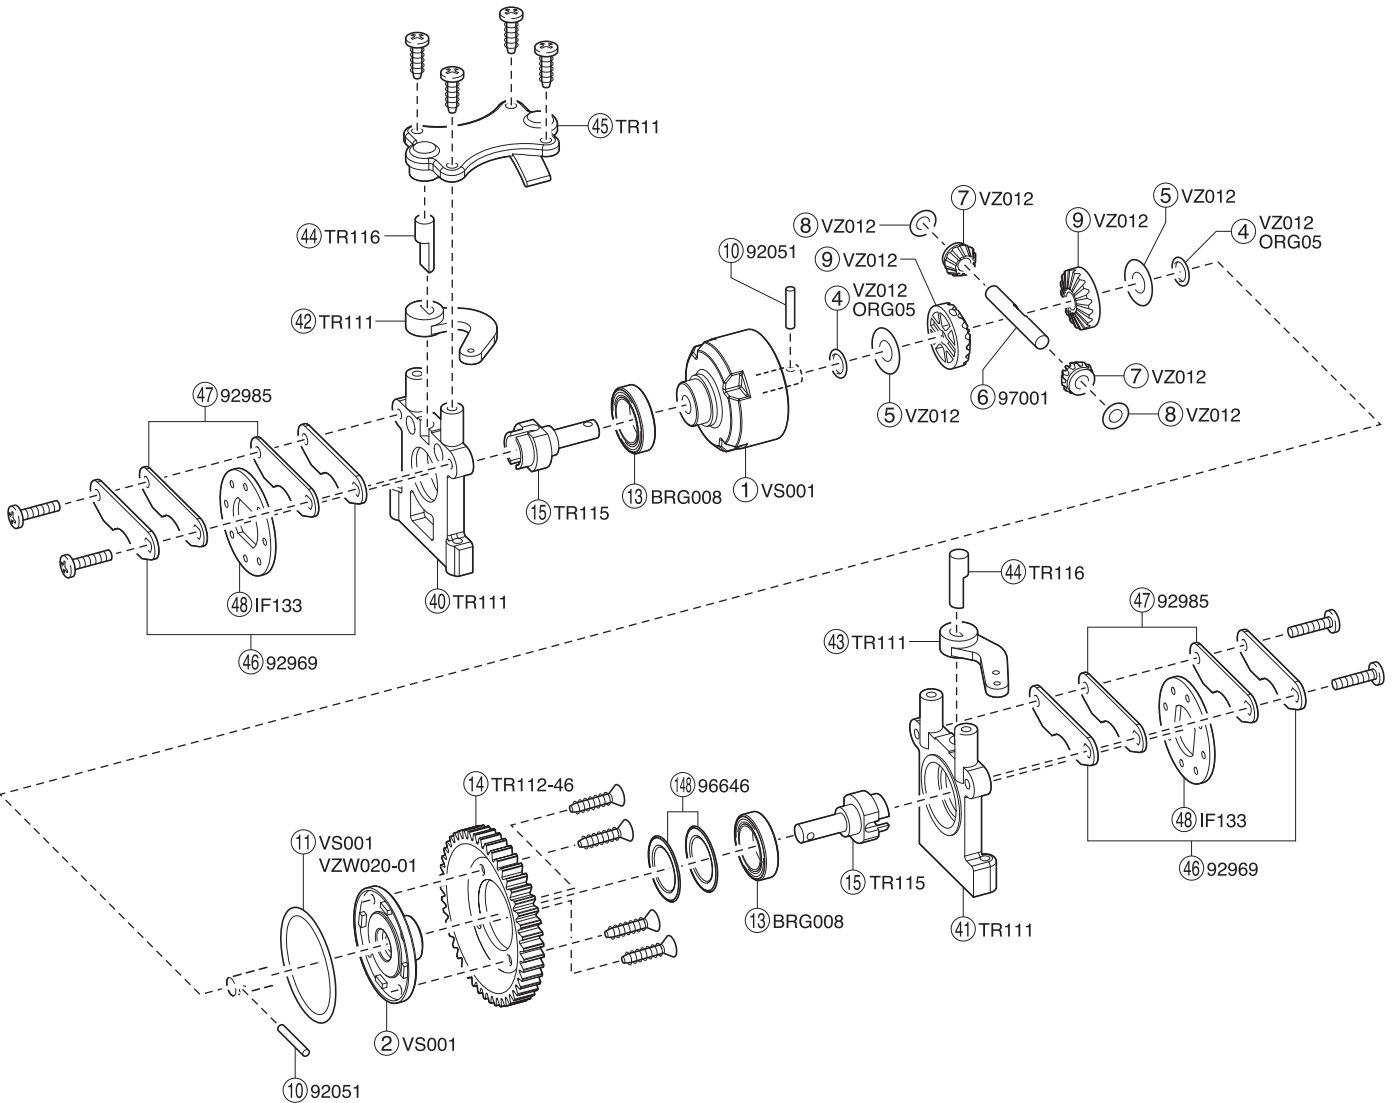

フロント/リヤギヤボックス / Front/Rear Gearbox / Vorderes/Hintere Getriebegehäuse /
Carter de différentiel avant/arrière / Caja de transmisión Delantera/Trasera

サーボセイバー / Servo Saver / Servo Saver /
Sauve-servo / Salvaservos

センターギヤボックス / Center Gearbox / Die mittlere Getriebegehäuse /
Carter de différentiel central / Caja central

フロント/リヤダンパーユニット / Front/Rear Shock Unit / Dämpfereinheit, vorn/hinten /
Suspension avant/arrière / Amortiguador delantero/trasero

※ (91) は単体でのパーツ販売はしておりません。
オプションパーツをお買い求めください。
(No. TRW101-1014 / No. TRW101-9014 / No. TRW101-9514)
(91) is not sold individually.
Following optional springs are sold individually.
(No. TRW101-1014 / No. TRW101-9014 / No. TRW101-9514)
Das Teil Nr. 91 ist nicht separat erhältlich.
Verwenden Sie dafür folgende Ersatzteile:
TRW-101-1014, TRW-101-9014, TRW-101-9514.
(91) n'est pas disponible separement.
Les ressorts optionnels suivants sont proposes
individuellement.
(No. TRW101-1014 / No. TRW101-9014 / No. TRW101-9514)
(91) no se vende individualmentey.
Los siguientes muelles opcionales se venden por separado.
(No. TRW101-1014 / No. TRW101-9014 / No. TRW101-9514)